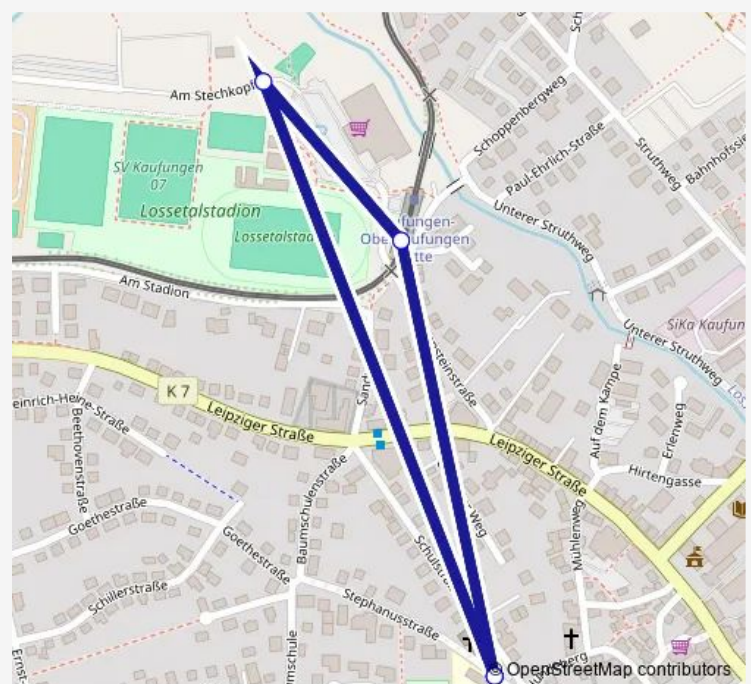

Bus E

[Go to website](#)

Direction

Witzenhäuser Straße Ri. Siemensstraße — Naumburger Straße Ri. Engelhardtstraße

5 stops

[Open route schedule](#)

Witzenhäuser Straße Ri. Siemensstraße

Siemensstraße Ri. Witzenhäuser Straße

Brandaustraße Ri. Siemensstraße

Engelhardtstraße Ri. Brandaustraße

Naumburger Straße Ri. Engelhardtstraße

Route schedule

Witzenhäuser Straße Ri. Siemensstraße — Naumburger Straße Ri. Engelhardtstraße

Monday	04:58
Tuesday	04:58
Wednesday	—
Thursday	04:58
Friday	04:58
Saturday	—
Sunday	—

Route info

Direction: Witzenhäuser Straße Ri. Siemensstraße

Stops: 5

Trip Duration: 0 hour 5 min

E

Direction

Am Kirschrain Ri. Zum Feldlager — Walther-Schücking-Platz Ri. Christuskirche

22 stops

[Open route schedule](#)

Am Kirschrain Ri. Zum Feldlager

Fingerhutweg Ri. Am Kirschrain

Goldsternweg Ri. Kornblumenweg

Kornblumenweg Ri. Fingerhutweg

Am Ziegenberg von Ahn

Lilienweg Ri. Am Ziegenberg

Kronenstraße Ri. Lilienweg