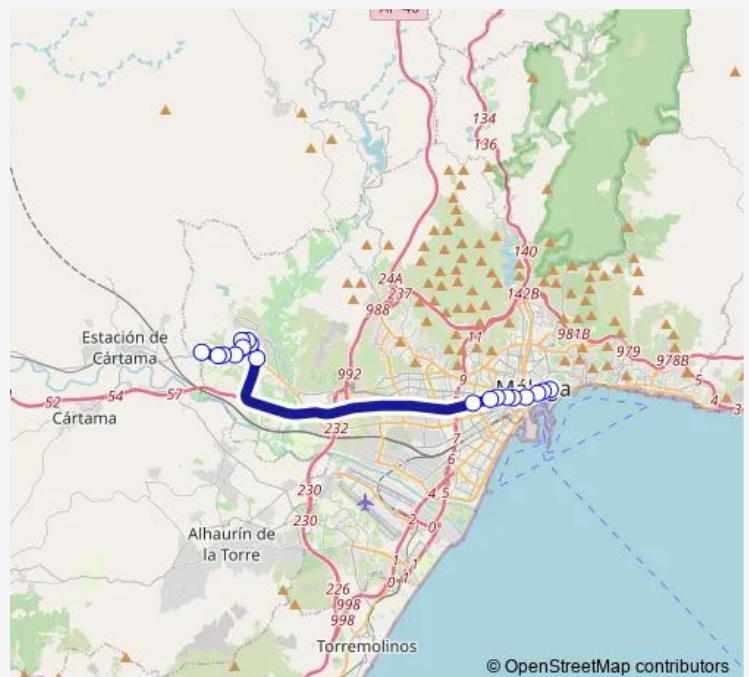

### Direction

Santa Rosalía (Loma del Campo) — Paseo del Parque (Plaza del General Torrijos)

19 stops

[Open route schedule](#)

- Santa Rosalía (Loma del Campo)
- Sta. Rosalía (Ronda Norte)
- Sta. Rosalía (Miranda)
- Sta. Rosalía (Maqueda)
- Escuela Agrícola
- Severo Ochoa
- Severo Ochoa
- Severo Ochoa (Rotonda)
- Avda. Juan López Peñalver (Marie Curie)
- Avda. Juan Lopez Peñalver
- Plaza de Manuel Azaña
- Avda. de Andalucía (Centro de Salud)
- Avda. de Andalucía (Puente de las Américas)
- Avda. de Andalucía (Jardines Picasso)
- Avda. de Andalucía (Rotonda)
- Alameda Principal (Sur)
- Paseo del Parque (Plaza de la Marina)
- Paseo del Parque
- Paseo del Parque (Plaza del General Torrijos)

### Route schedule

Santa Rosalía (Loma del Campo) — Paseo del Parque (Plaza del General Torrijos)

Monday	17:55-18:06
Tuesday	17:55-18:06
Wednesday	17:55-18:06
Thursday	17:55-18:06
Friday	17:55-18:06
Saturday	—
Sunday	—

### Route info

Direction: Santa Rosalía (Loma del Campo)

Stops: 19

Trip Duration: 0 hour 56 min

■ E — Paseo del Parque - PTA (Express)

## Direction

Paseo del Parque (Plaza del General Torrijos) — Santa Rosalía (Loma del Campo)

18 stops

[Open route schedule](#)

Paseo del Parque (Plaza del General Torrijos)

Paseo del Parque

Paseo del Parque (Plaza Marina)