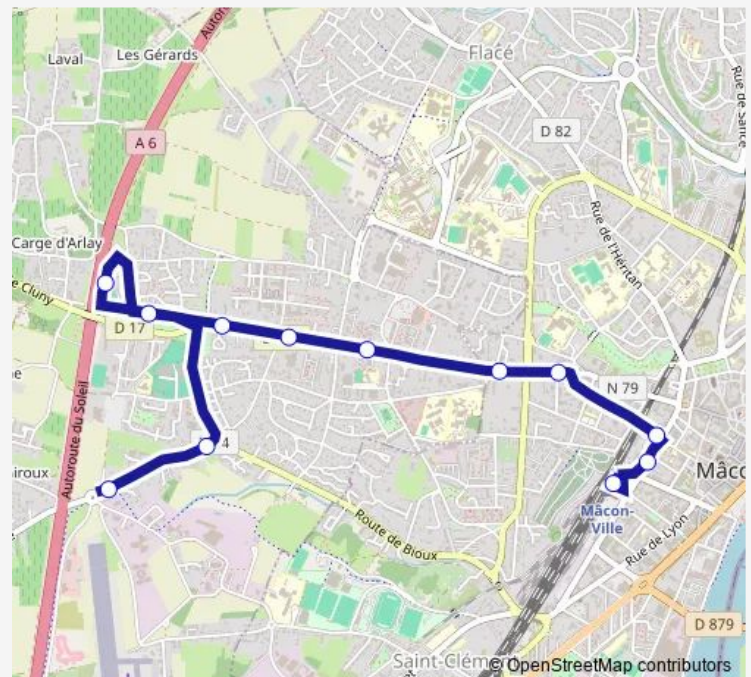

Saturday 06:43-19:33

Sunday —

Route info

Direction: Les Luminaires

Stops: 21

Trip Duration: 0 hour 29 min

E — Ligne E

Direction

Gare Mâcon Ville — Les Luminaires

12 stops

[Open route schedule](#)

Gare Mâcon Ville

Victor Hugo

Lacretelle

Saint Louis

Saint Martin des Vignes

Thursday 07:23-18:13

Friday 07:23-18:13

Saturday 07:23-18:13

Sunday —

Route info

Direction: Les Luminaires

Stops: 19

Trip Duration: 0 hour 26 min