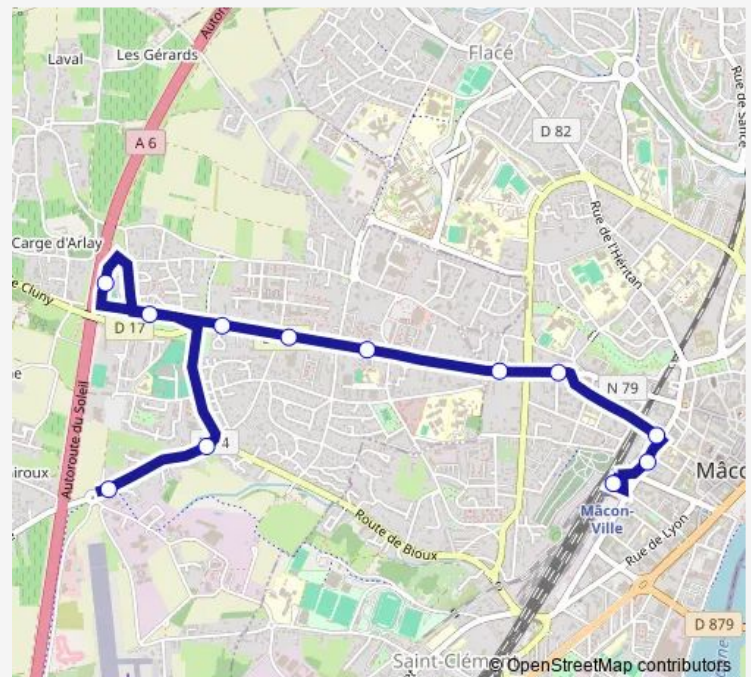

Champgrenon

Pré Bély

La Poste

Chapelle

Saint Martin des Vignes

Saint Louis

Rambuteau

Barre Rambuteau

Gare Mâcon Ville

Route schedule

Les Luminaires — Gare Mâcon Ville

Monday	06:43-19:33
Tuesday	06:43-19:33
Wednesday	06:43-19:33
Thursday	06:43-19:33
Friday	06:43-19:33
Saturday	06:43-19:33
Sunday	—

Route info

Direction: Les Luminaires

Stops: 21

Trip Duration: 0 hour 29 min

E — Ligne E

Direction

Gare Mâcon Ville — Les Luminaires

12 stops

[Open route schedule](#)

Gare Mâcon Ville

Victor Hugo

Lacretelle

Saint Louis

Saint Martin des Vignes

Chapelle

La Poste

Pré Bély