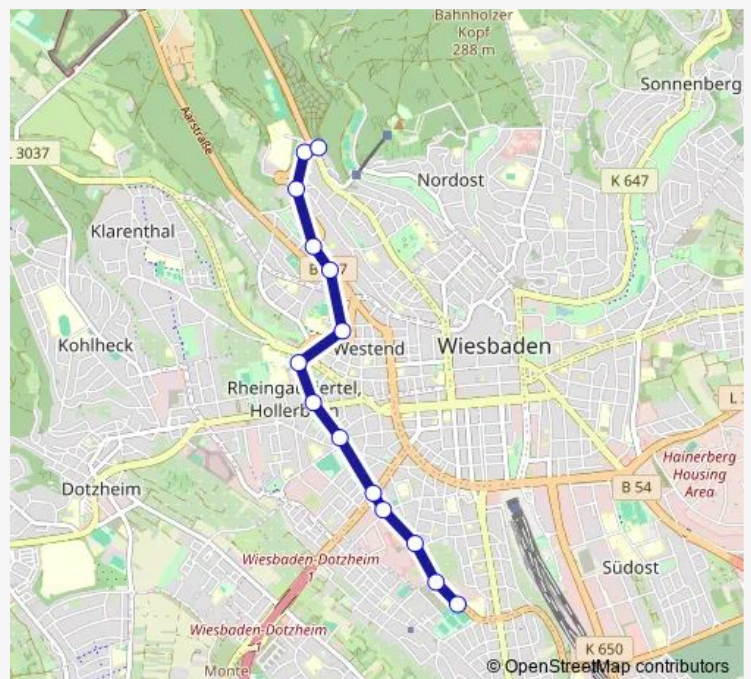

Wiesbaden Dreiweidenstrasse

Wiesbaden Loreleiring

Wiesbaden Hochschule Rhein Main

Wiesbaden Zietenring

Route schedule

Wiesbaden Platz der Deutschen Einheit — Wiesbaden Zietenring

Monday 07:23

Tuesday 07:23

Wednesday 07:23

Thursday 07:23

Friday 07:23

Saturday —

Sunday —

Route info

Direction: Wiesbaden Platz der Deutschen Einheit

Stops: 6

Trip Duration: 0 hour 9 min

■ E

Direction

Wiesbaden Dürerplatz — Wiesbaden Loreleiring

4 stops

[Open route schedule](#)

Wiesbaden Dürerplatz

Wiesbaden Zietenring

Friday 13:24

Saturday —

Sunday —

Route info

Direction: Wiesbaden Dürerplatz

Stops: 4

Trip Duration: 0 hour 3 min

Direction