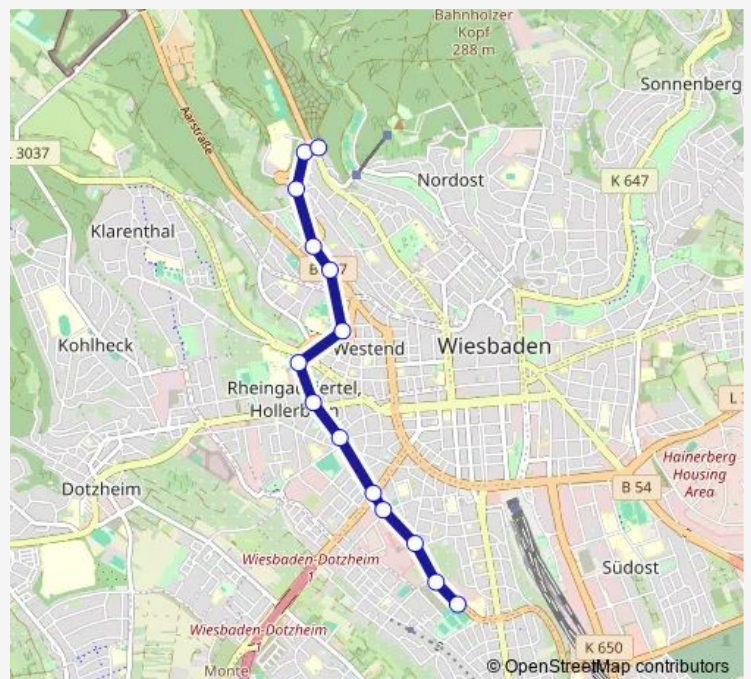

Bus E

[Go to website](#)

Direction

Wiesbaden Platz der Deutschen Einheit — Wiesbaden Zietenring

6 stops

[Open route schedule](#)

Wiesbaden Platz der Deutschen Einheit

Wiesbaden Bleichstraße/Bismarckring

Wiesbaden Dreiweidenstrasse

Wiesbaden Loreleiring

Wiesbaden Hochschule Rhein Main

Wiesbaden Zietenring

Route schedule

Wiesbaden Platz der Deutschen Einheit — Wiesbaden Zietenring

Monday	07:23
Tuesday	07:23
Wednesday	07:23
Thursday	07:23
Friday	07:23
Saturday	—
Sunday	—

Route info

Direction: Wiesbaden Platz der Deutschen Einheit

Stops: 6

Trip Duration: 0 hour 9 min

■ E

Direction

Wiesbaden Dürerplatz — Wiesbaden Loreleiring

4 stops

Tuesday 13:24

Wednesday 13:24

Thursday 13:24

Friday 13:24

Saturday —

Sunday —

Route info

Direction: Wiesbaden Dürerplatz