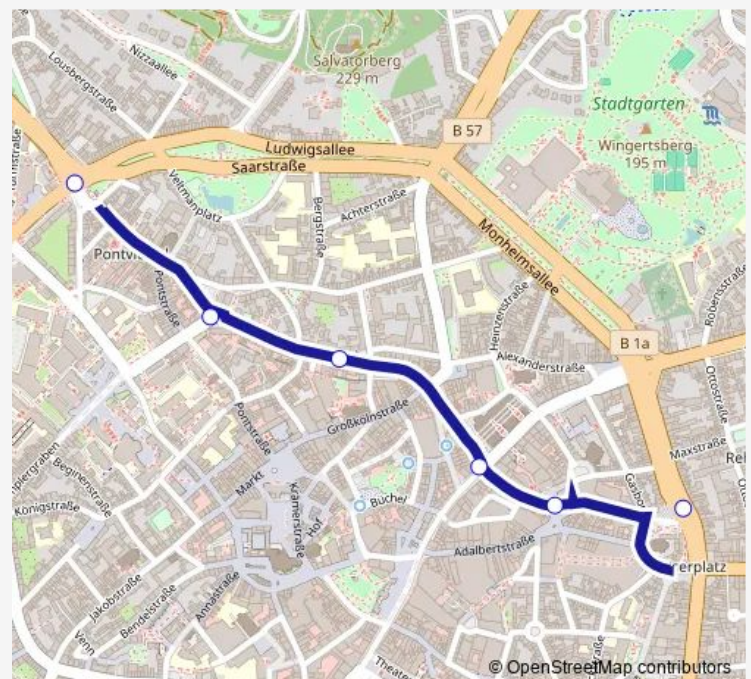

Direction

Aachen, Bushof — Aachen, Im Brockenfeld

11 stops

[Open route schedule](#)

Aachen, Bushof

Aachen, Eisenbrunnen

Aachen, Alter Posthof

Aachen, Misereor

Aachen, Hauptbahnhof (Bus)

Aachen, Normaluhr

Aachen, Kapitelstraße

Aachen, Burtscheid Hauptstraße

Aachen, Burtscheid Sebastianstraße

Aachen, Ronheider Weg

Aachen, Im Brockenfeld

Route schedule

Aachen, Bushof — Aachen, Im Brockenfeld

Monday	—
Tuesday	07:44
Wednesday	07:44
Thursday	—
Friday	07:44
Saturday	—
Sunday	—

Route info

Direction: Aachen, Bushof

Stops: 11

Trip Duration: 0 hour 16 min

■ E — Zusätzliche Einsatzwagen in Aachen

Direction

Aachen, Bahnhof Rothe Erde (Bus) — Aachen, Hüls El-
leter Feld

9 stops

[Open route schedule](#)

Aachen, Bahnhof Rothe Erde (Bus)

Aachen, Elsassstraße

Aachen, Hohenzollernplatz

Aachen, Dresdener Straße