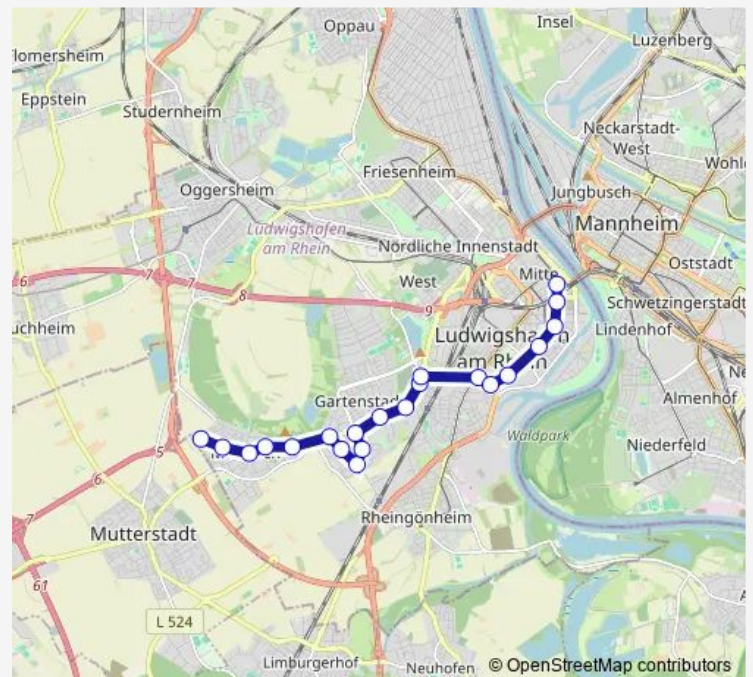

Marienkrankenhaus

Kärntner Straße

Pommernstraße

Schlesierstraße

Von-Kieffer-Straße

Maudacher Bruch

Maudach Ortseingang

Maudacher Schloss

Thursday 12:35-13:20

Friday 12:35-13:20

Saturday —

Sunday —

Route info

Direction: Berliner Platz, Bf LU Mitte

Stops: 21

Trip Duration: 0 hour 28 min

E — Berliner Platz, Bf LU Mitte - Maudach

Direction

Maudach — Berliner Platz, Bf LU Mitte

21 stops

[Open route schedule](#)

Maudach

Krappstraße

Maudach Ortsmitte

Maudacher Schloss

Maudach Ortseingang

Maudacher Bruch

Von-Kieffer-Straße

Schlesierstraße

Pommernstraße

Kärntner Straße

Marienkrankenhaus