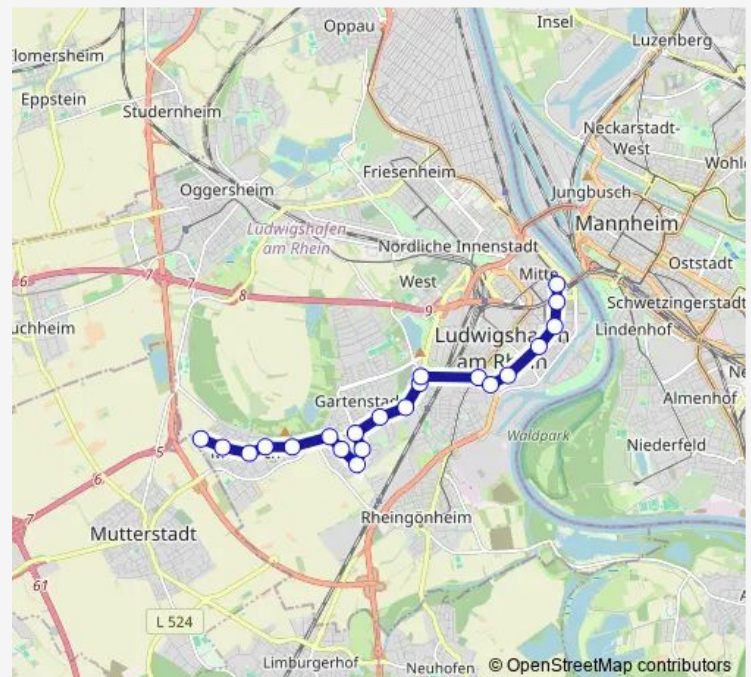

Marienkrankenhaus

Kärntner Straße

Pommernstraße

Schlesierstraße

Von-Kieffer-Straße

Maudacher Bruch

Maudach Ortseingang

Maudacher Schloss

Thursday 12:35-13:20

Friday 12:35-13:20

Saturday —

Sunday —

Route info

Direction: Berliner Platz, Bf LU Mitte

Stops: 21

Trip Duration: 0 hour 28 min

E — Berliner Platz, Bf LU Mitte - Maudach

Direction

Maudach — Berliner Platz, Bf LU Mitte

21 stops

[Open route schedule](#)

Maudach

Krappstraße

Maudach Ortsmitte

Maudacher Schloss

Maudach Ortseingang

Maudacher Bruch

Von-Kieffer-Straße

Schlesierstraße

Pommernstraße

Kärntner Straße

Marienkrankenhaus