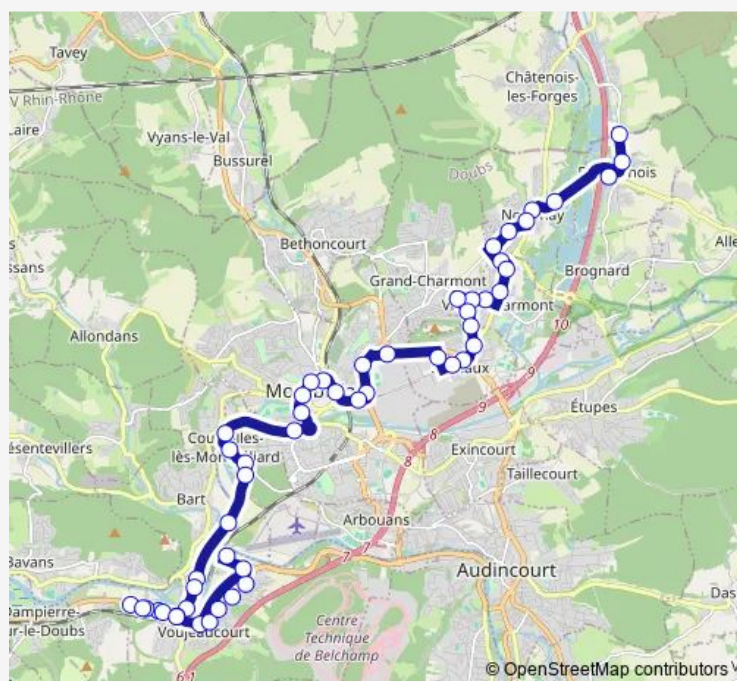

Chenevier

Route schedule

Coteau DE L'Ane — Dambenois

Monday 06:35-18:55

Tuesday 06:35-18:55

Wednesday 06:35-18:55

Thursday 06:35-18:55

Friday 06:35-18:55

Saturday 07:00-18:40

Sunday —

Route info

Direction: Coteau DE L'Ane

Stops: 51

Trip Duration: 0 hour 58 min

■ E — Voujeaucourt Coteau de l'ane - Nommay/Dambenois

Courcelles

RUE DU Port

Roseliere

Place Ferrer

LA Schliffe

Acropole Quai 2

Helvetie

Chabaud Latour

Joffre