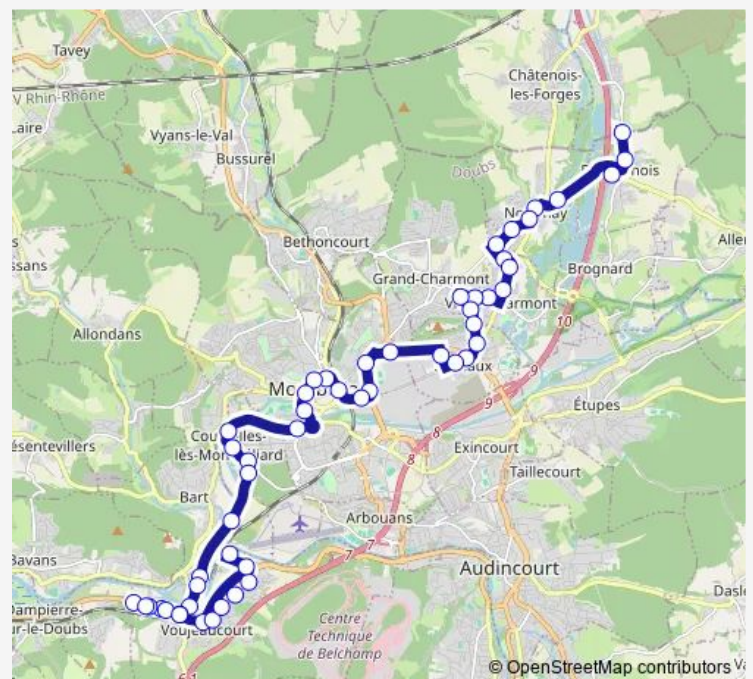

Chenevier

Route schedule

Coteau DE L'Ane — Dambenois

Monday 07:00-17:08

Tuesday 07:00-17:08

Wednesday 07:00-17:08

Thursday 07:00-17:08

Friday 07:00-17:08

Saturday —

Sunday —

Route info

Direction: Coteau DE L'Ane

Stops: 56

Trip Duration: 0 hour 59 min

■ E — Voujeaucourt Coteau de l'Ane - Nommay/Dambenois

Courcelles

RUE DU Port

Roseliere

Place Ferrer

LA Schliffe

Acropole Quai 2

Helvetie

Chabaud Latour

Joffre