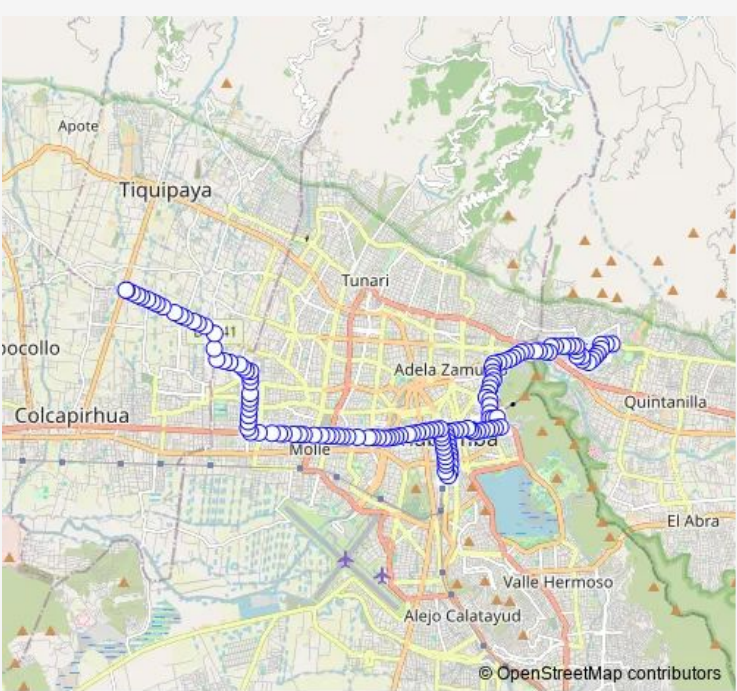

Bus E Microbus E: Avenida Circunvalación Beijing → Avenida Chacancalle

[Go to website](#)

Direction
 Avenida Circunvalación Beijing — Avenida Chacancalle
 140 stops
[Open route schedule](#)

- Avenida Circunvalación Beijing
- Avenida Circunvalación Beijing
- Avenida Circunvalación Beijing y Calle Lucia Ramirez
- Calle Lucia Ramirez
- Calle Julian Quiroga
- Calle Julian Quiroga
- Calle Diego Mosquera y Calle Julian Quiroga
- Calle Julian Quiroga y Avenida Guadalquivir
- Avenida Guadalquivir
- Calle Diego Mosquera y Calle Pedro Alvarez
- Calle Vicenta Eguino y Calle Diego Mosquera y Avenida J. Santos Vargas
- Avenida J. Santos Vargas
- Avenida J. Santos Vargas
- Avenida Circunvalación Beijing
- Avenida Circunvalación Beijing
- Avenida Circunvalación Beijing
- Avenida Circunvalación Beijing
- Avenida Circunvalación Beijing
- Avenida 6 de Junio
- Avenida Eliodoro Villazón

Route schedule
 Avenida Circunvalación Beijing — Avenida Chacancalle

Monday	06:00-23:00
Tuesday	06:00-23:00
Wednesday	06:00-23:00
Thursday	06:00-23:00
Friday	06:00-23:00
Saturday	06:00-23:00
Sunday	06:00-23:00

Route info
 Direction: Avenida Circunvalación Beijing
 Stops: 140
 Trip Duration: 0 hour 24 min

Avenida Eliodoro Villazón

Avenida Eliodoro Villazón

Avenida Eliodoro Villazón

Avenida Eliodoro Villazón

Avenida Eliodoro Villazón

Calle San Martín y Calle Sucre

Calle San Martín

Calle San Martín

Avenida Heroínas

Avenida Heroínas

Avenida Heroínas

Avenida Heroínas

Avenida Heroínas