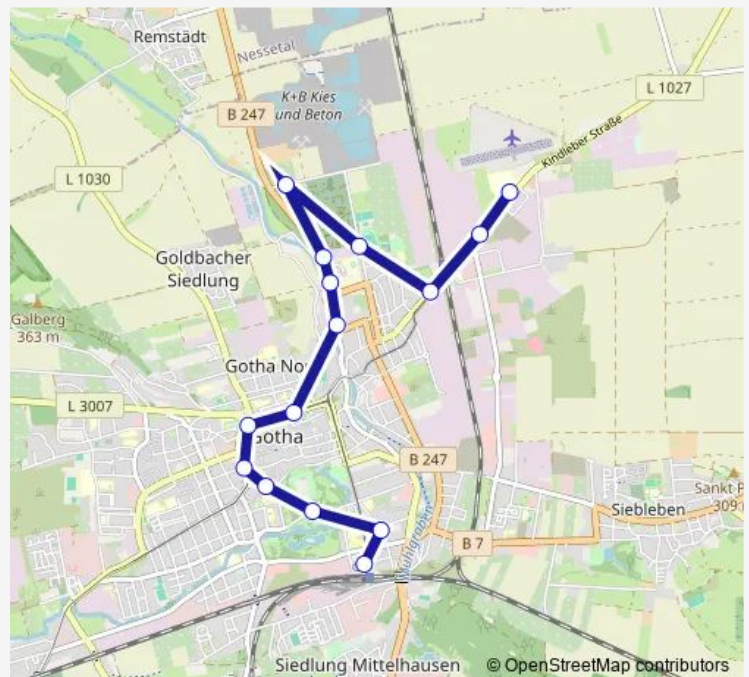

Direction

Gotha, Berufsschulzentrum — Gotha, Hauptbahnhof

11 stops

[Open route schedule](#)

Gotha, Berufsschulzentrum

Gotha, Ostbahnhof

Gotha, Molschleber Straße

Gotha, Bufileber Straße

Gotha, Berufsschulzentrum — Gotha, Hauptbahnhof

Monday 07:03-18:03

Tuesday 07:03-18:03

Wednesday 07:03-18:03

Thursday 07:03-18:03

Friday 07:03-18:03

Saturday —

Sunday —

Route info

Direction: Gotha, Berufsschulzentrum

Stops: 11

Trip Duration: 0 hour 19 min

Direction

Gotha, Hauptbahnhof — Gotha, Berufsschulzentrum

15 stops

[Open route schedule](#)

Friday 06:06-19:06

Saturday —

Sunday —

Route info

Direction: Gotha, Stadion

Stops: 10

Trip Duration: 0 hour 16 min

Direction