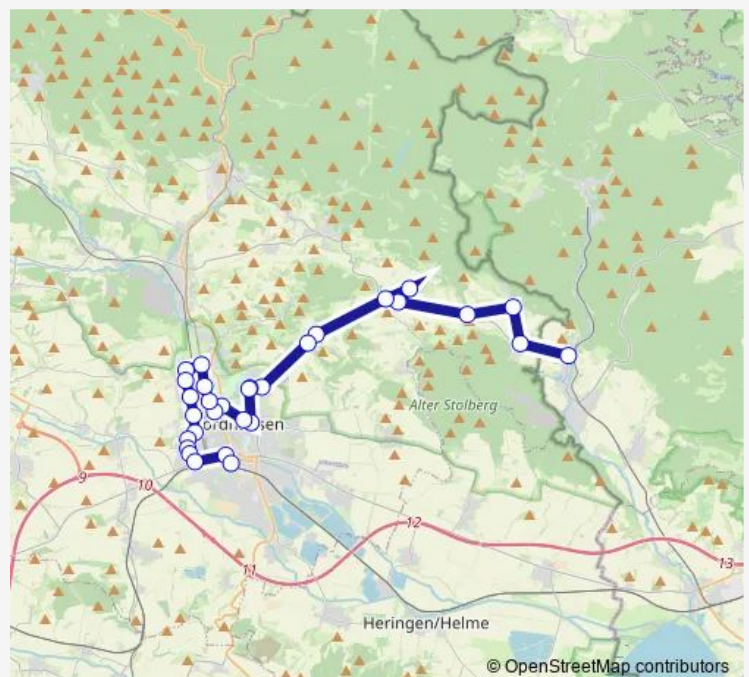

Nordhausen, Salza / Ecke Schurzfell

Nordhausen, Salza / Karl-Liebknecht-Platz

Route schedule

Rottleberode, Chausseehaus — Nordhausen, Bahnhofplatz

Monday 05:43-22:25

Tuesday 05:43-22:25

Wednesday 05:43-22:25

Thursday 05:43-22:25

Friday 05:43-22:25

Saturday 05:25-22:25

Sunday 05:25-22:25

Route info

Direction: Rottleberode, Chausseehaus

Stops: 30

Trip Duration: 0 hour 55 min

Nordhausen, Salza / Friedhof

Nordhausen, Berufsschule 2

Nordhausen, Straße der Genossenschaften

Nordhausen, Niedersalza / Holungsbügel

Nordhausen, Niedersalza / Schule

Nordhausen, Niedersalza / An der Salza