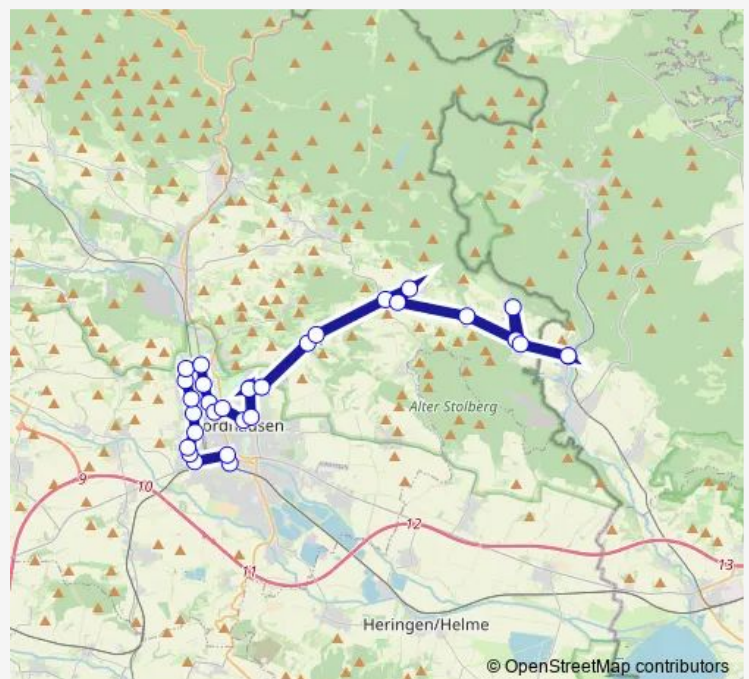

Direction

Rottleberode, Chausseehaus — Nordhausen, Bahnhofplatz

11 stops

[Open route schedule](#)

Rottleberode, Chausseehaus

Nordhausen, Stempeda

Herrmannsacker, Iberg / Talsperre

Buchholz, Gasthaus

Nordhausen, Petersdorf / Butterberg

Nordhausen, Petersdorf / Schule

Nordhausen, Schöne Aussicht

Nordhausen, Käthe-Kollwitz-Schule

Nordhausen, Wallrothstraße

Nordhausen, Pferdemarkt

Nordhausen, Bahnhofplatz

Route schedule

Rottleberode, Chausseehaus — Nordhausen, Bahnhofplatz

Monday 07:08

Tuesday 07:08

Wednesday 07:08

Thursday 07:08

Friday 07:08

Saturday —

Sunday —

Route info

Direction: Rottleberode, Chausseehaus

Stops: 11

Trip Duration: 0 hour 32 min

Direction

Rottleberode, Chausseehaus — Nordhausen, Bahnhofplatz

30 stops

[Open route schedule](#)