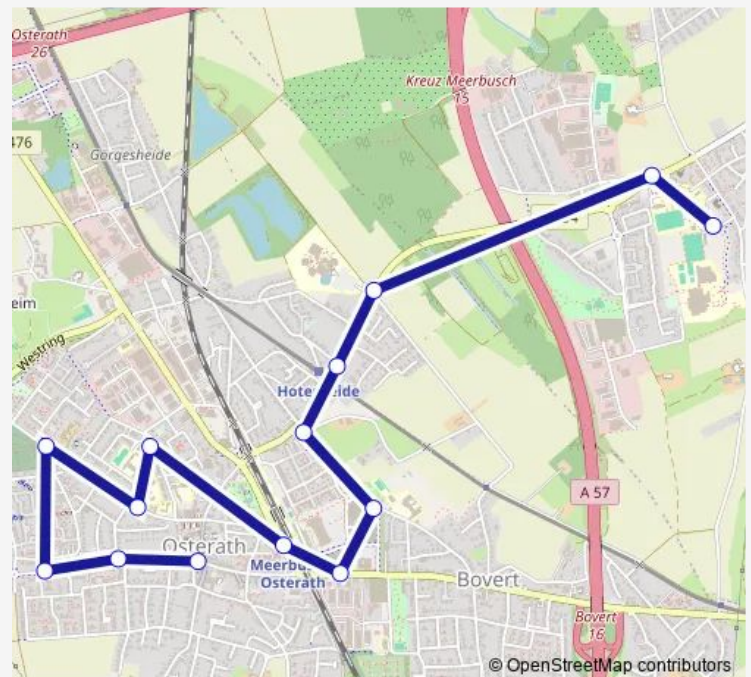

Direction

Meerbusch Strümp, Gymnasium — D-Handweiser

16 stops

[Open route schedule](#)

Meerbusch Strümp, Gymnasium

Meerbusch Auf der Gath

Meerbusch Bergfeld

Meerbusch Haus Meer

Meerbusch Am Wildpfad

Meerbusch Laacher Weg

D-Gewerbebege. Zülpicher Str.

D-Handweiser

Route schedule

Meerbusch Strümp, Gymnasium — D-Handweiser

Monday 13:30

Tuesday 13:30

Wednesday 13:30

Thursday 13:30

Friday 13:30

Saturday —

Sunday —

Route info

Direction: Meerbusch Strümp, Gymnasium

Stops: 16

Trip Duration: 0 hour 29 min

Direction

Meerbusch Haus Meer — Krefeld Uerdingen Bf

17 stops

[Open route schedule](#)

Meerbusch Haus Meer

Meerbusch Bergfeld

Meerbusch Auf der Gath