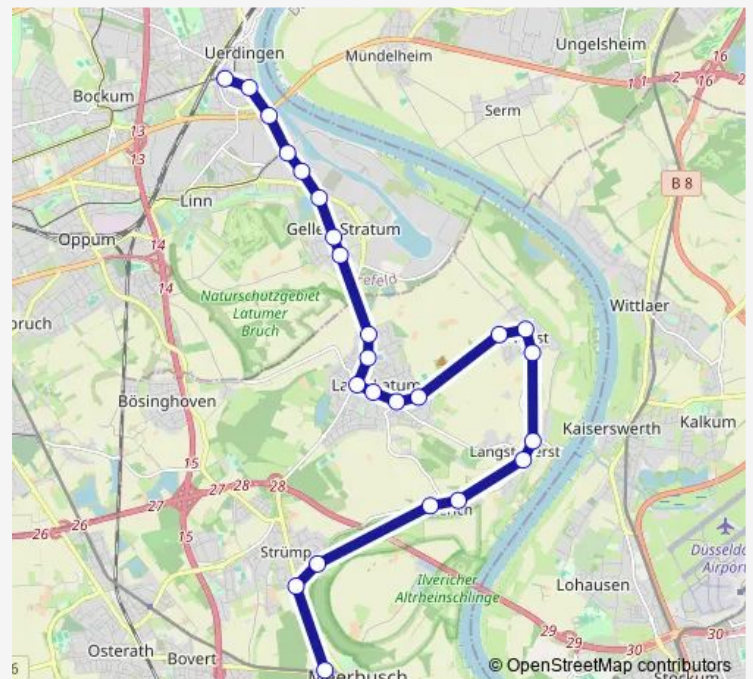

Direction

Meerbusch Strümp, Gymnasium — D-Handweiser

16 stops

[Open route schedule](#)

Meerbusch Strümp, Gymnasium

Meerbusch Auf der Gath

Meerbusch Bergfeld

Meerbusch Haus Meer

Meerbusch Am Wildpfad

Meerbusch Laacher Weg

D-Gewerbebege. Zülpicher Str.

D-Handweiser

Route schedule

Meerbusch Strümp, Gymnasium — D-Handweiser

Monday 13:30

Tuesday 13:30

Wednesday 13:30

Thursday 13:30

Friday 13:30

Saturday —

Sunday —

Route info

Direction: Meerbusch Strümp, Gymnasium

Stops: 16

Trip Duration: 0 hour 29 min

Direction

Meerbusch Haus Meer — Krefeld Uerdingen Bf

17 stops

[Open route schedule](#)

Meerbusch Haus Meer

Meerbusch Bergfeld

Meerbusch Auf der Gath