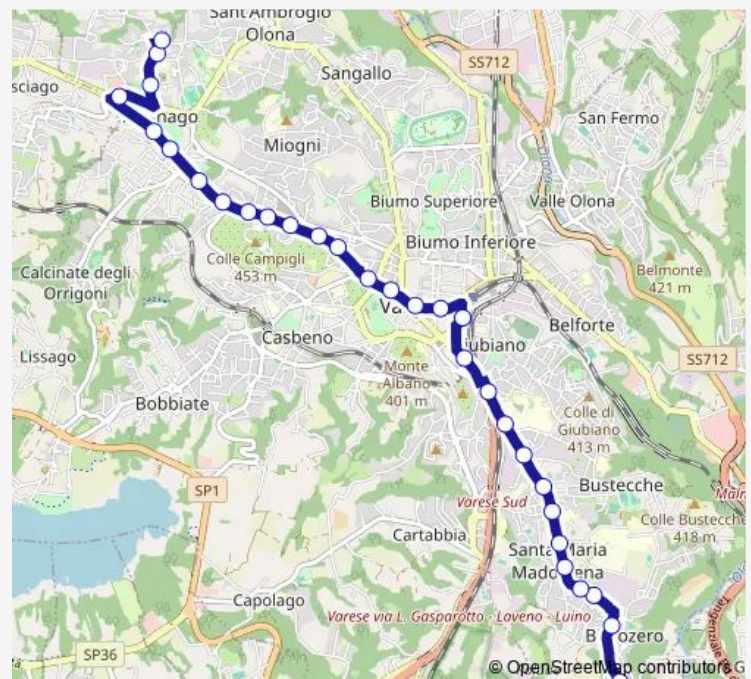

Varese, Sanvito 10/Marcello

Varese, Sanvito/D'acquisto

Varese, Sanvito 56/Nicotera

Varese, Sanvito/Castoldi

Route schedule

Varese, Per Lozza,Bizzozero — Varese, S.Stefano,Velate

Monday 05:24-22:40

Tuesday 05:24-22:40

Wednesday 05:24-22:40

Thursday 05:24-22:40

Friday 05:24-22:40

Saturday 05:24-22:40

Sunday 07:00-20:30

Route info

Direction: Varese, Per Lozza,Bizzozero

Stops: 34

Trip Duration: 0 hour 25 min

■ E — Avigno/Palaspport - Bizzozero

Varese, Sanvito/Proserpio

Varese, Sanvito/Oldofredi

Varese, Sanvito fr. 110/Campigli,Masnago

Varese, Caracciolo fr. Piemonte

Varese, Caracciolo 26/Ferrucci,Masnago