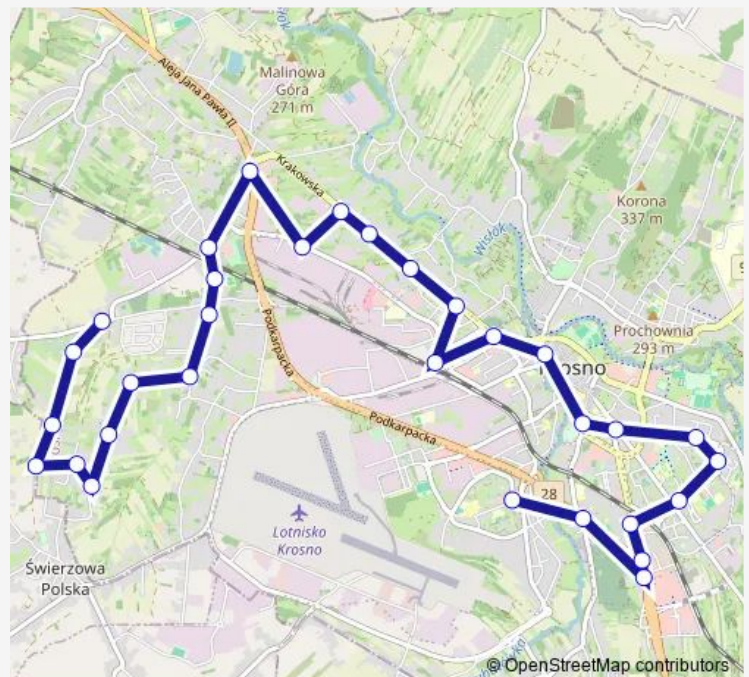

### Route schedule

Os.Traugutta 10 — Polanka - Baczyńskiego 01

Monday 22:02

Tuesday 22:02

Wednesday 22:02

Thursday 22:02

Friday 22:02

Saturday 05:26-22:02

### Route info

Direction: Os.Traugutta 10

Stops: 30

Trip Duration: 0 hour 37 min

■ E — Linia E

BusMaps

Polanka OSP 06

Polanka-Kruczkowskiego nr 23 05