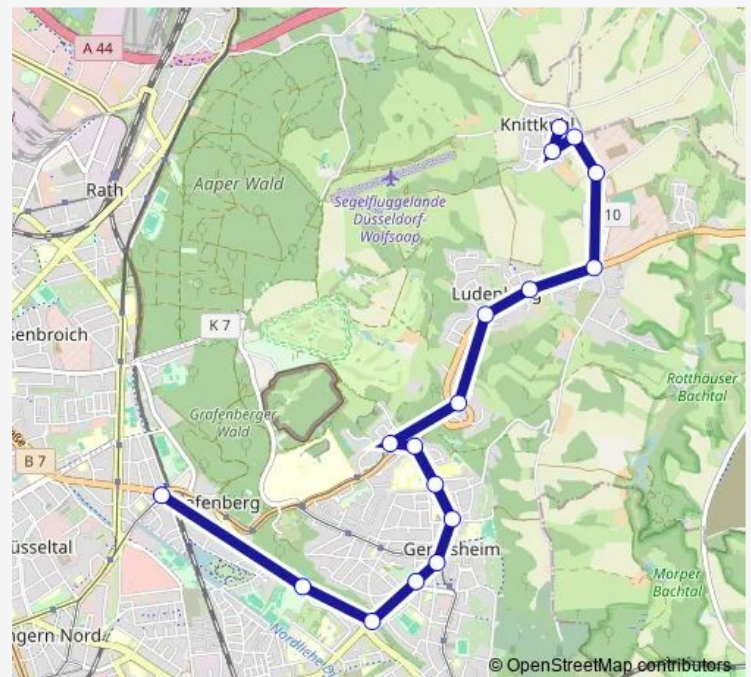

Direction

D-Schlesische Straße — D-Dreherstraße

11 stops

[Open route schedule](#)

D-Schlesische Straße

D-Richardstraße

D-Breslauer Straße

D-Posener Straße

D-Bunzlauer Weg

D-Gubener Straße

D-Grünberger Weg

D-Königsbusch

D-Bertastraße

D-Torfbruchstraße

D-Dreherstraße

Route schedule

D-Schlesische Straße — D-Dreherstraße

Monday 07:11-07:38

Tuesday 07:11-07:38

Wednesday 07:11-07:38

Thursday 07:11-07:38

Friday 07:11-07:38

Saturday —

Sunday —

Route info

Direction: D-Schlesische Straße

Stops: 11

Trip Duration: 0 hour 15 min

Direction

D-Flughafen Bf — D-Theodor-Heuss-Brücke

20 stops

[Open route schedule](#)