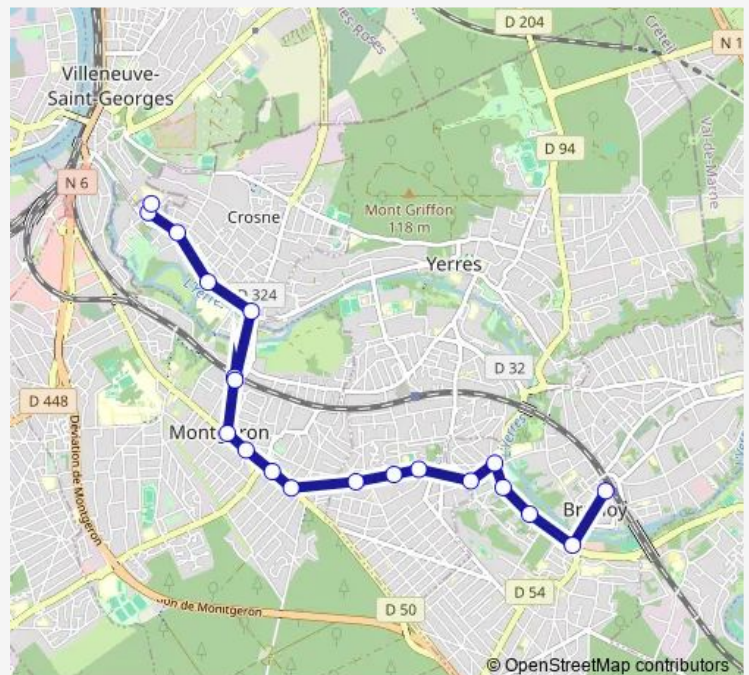

### Direction

Centre Hospitalier — Gare DE Brunoy

20 stops

[Open route schedule](#)

- Centre Hospitalier
- Polyclinique
- Remonteru
- Boileau
- Peupliers
- Gare DE Montgeron
- Hôtel de Ville
- Commissariat
- Pavillon Flore
- Saint Joseph
- Brun
- Brossolette
- Place Gambetta
- Joffre
- Piscine
- Glaises
- Petit Château
- Wittlich
- Poste
- Gare DE Brunoy

### Route schedule

Centre Hospitalier — Gare DE Brunoy

Monday	06:32-19:30
Tuesday	06:32-19:30
Wednesday	06:17-21:02
Thursday	06:17-21:02
Friday	06:17-21:02
Saturday	08:30-19:30
Sunday	—

### Route info

Direction: Centre Hospitalier

Stops: 20

Trip Duration: 0 hour 39 min

## Direction

Gare DE Brunoy — Centre Hospitalier

20 stops

[Open route schedule](#)

Gare DE Brunoy

Wittlich

Petit Château

Glaises