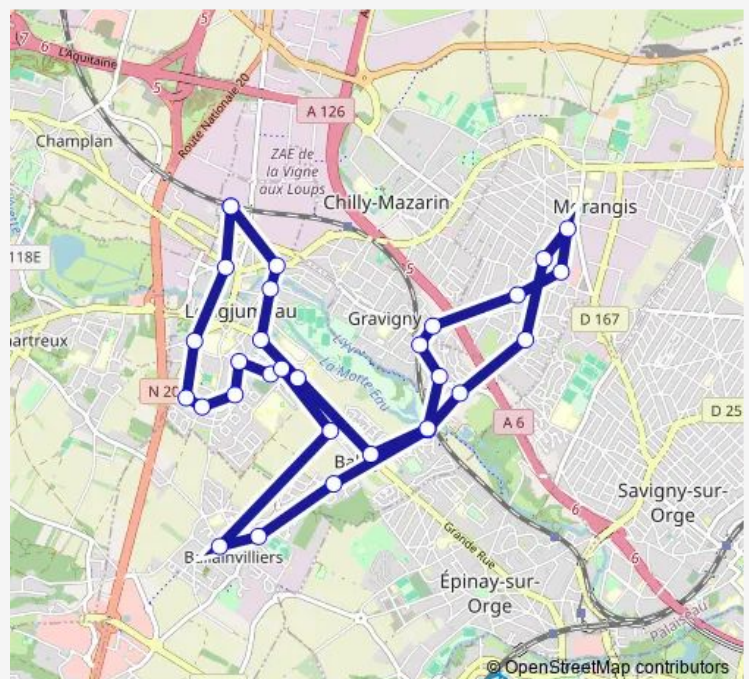

### Direction

Gare RER Longjumeau — Gare RER Longjumeau

30 stops

[Open route schedule](#)

Gare RER Longjumeau

Longjumeau - Place Charles Steber

Hôpital de Longjumeau

Docteur Cathelin

### Route schedule

Gare RER Longjumeau — Gare RER Longjumeau

Monday —

Tuesday —

Wednesday 08:01-12:00

Thursday —

Friday —

Saturday —

### Route info

Direction: Gare RER Longjumeau

Stops: 30

Trip Duration: 0 hour 53 min

Pont des Maures

Georges Brassens

Gare RER de Gravigny-Balizy vers Longjumeau

Balizy