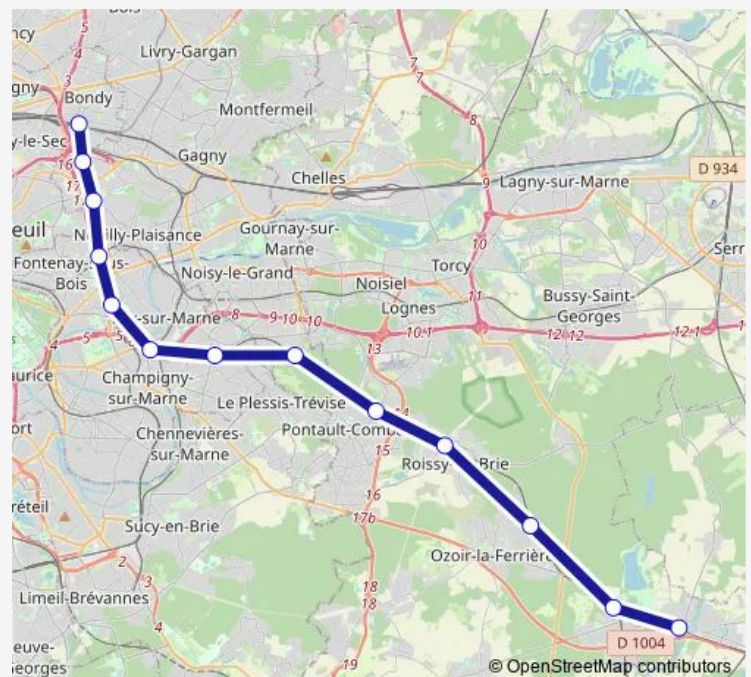

Bus E Haussmann Saint-Lazare - Chelles Gournay / Tournan

[Go to website](#)

Direction

Rosny Bois Perrier — Chelles Gournay

6 stops

[Open route schedule](#)

Rosny Bois Perrier

Bondy

LE Raincy Villemomble

Gagny

Chenay Gagny

Chelles Gournay

Route schedule

Rosny Bois Perrier — Chelles Gournay

Monday	23:35-23:50
Tuesday	00:05-23:50
Wednesday	00:05-23:50
Thursday	00:05-23:50
Friday	00:05-23:50
Saturday	00:05-01:25
Sunday	—

Route info

Direction: Rosny Bois Perrier

Stops: 6

Trip Duration: 0 hour 41 min

Direction

Villiers SUR Marne Plessis Trevisé — Paris Est

10 stops

[Open route schedule](#)

Bondy — Tournan

13 stops

[Open route schedule](#)

Bondy

Rosny Bois Perrier

Rosny Sous Bois

VAL DE Fontenay

Nogent LE Perreux