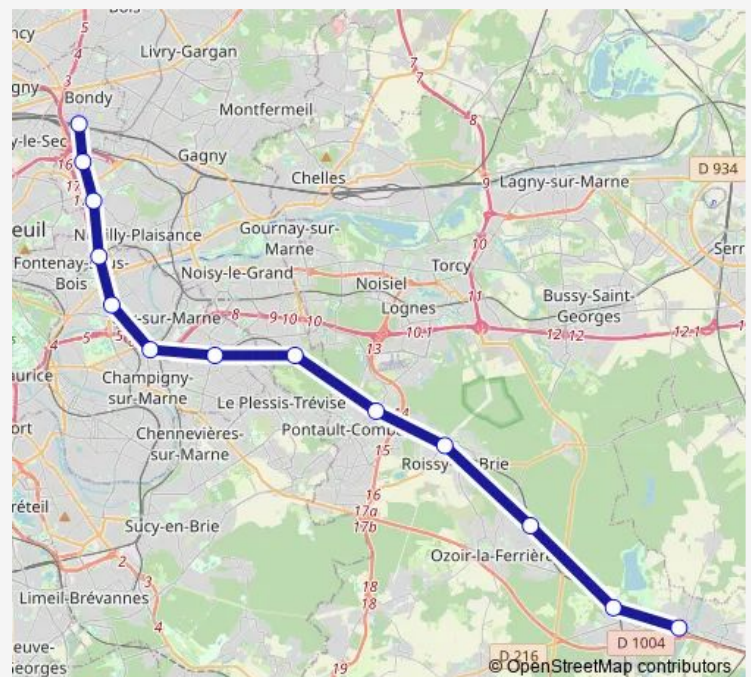

Bus E Haussmann Saint-Lazare - Chelles Gournay / Tournan

[Go to website](#)

Direction

Rosny Bois Perrier — Chelles Gournay

6 stops

[Open route schedule](#)

Rosny Bois Perrier

Bondy

LE Raincy Villemomble

Gagny

Chenay Gagny

Chelles Gournay

Route schedule

Rosny Bois Perrier — Chelles Gournay

Monday	23:35-23:50
Tuesday	00:05-23:50
Wednesday	00:05-23:50
Thursday	00:05-23:50
Friday	00:05-23:50
Saturday	00:05-01:25
Sunday	—

Route info

Direction: Rosny Bois Perrier

Stops: 6

Trip Duration: 0 hour 41 min

Direction

Villiers SUR Marne Plessis Trevisé — Paris Est

10 stops

[Open route schedule](#)

Bondy — Tournan

13 stops

[Open route schedule](#)

Bondy

Rosny Bois Perrier

Rosny Sous Bois

VAL DE Fontenay

Nogent LE Perreux