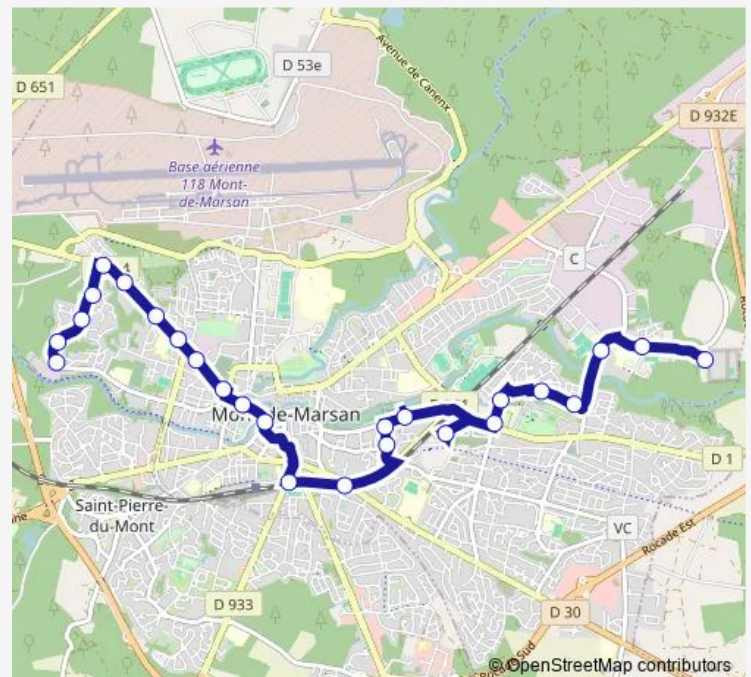

Saturday —

Sunday —

Route info

Direction: Centre Pénitentiaire

Stops: 26

Trip Duration: 0 hour 34 min

E — Ligne E

Le Rond

Les Pins

Bruyères

Belle Chaumière

Jouanas

Direction

Jouanas — Centre Pénitentiaire

25 stops

[Open route schedule](#)