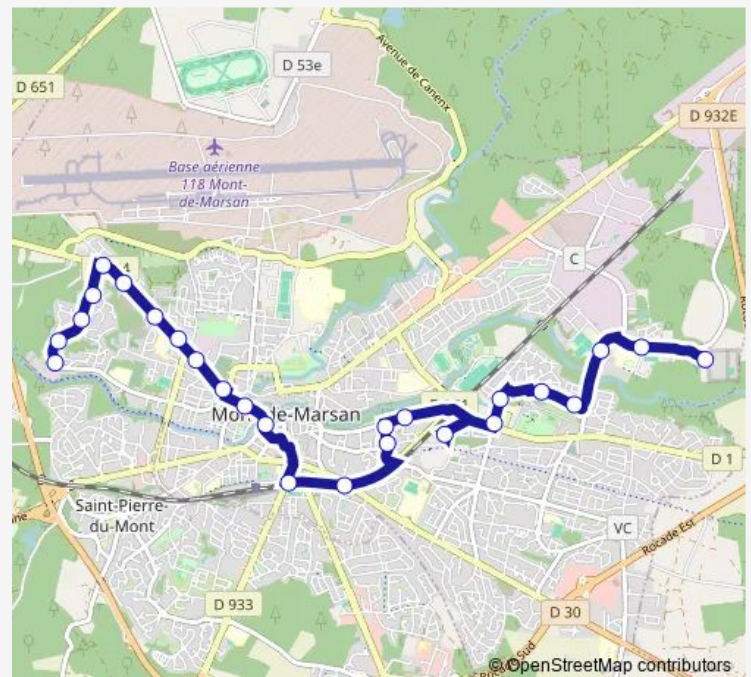

Saturday 07:41-18:59

Sunday —

Route info

Direction: Centre Pénitentiaire

Stops: 26

Trip Duration: 0 hour 34 min

E — Ligne E

Le Rond

Les Pins

Bruyères

Belle Chaumière

Jouanas

Direction

Jouanas — Centre Pénitentiaire

25 stops

[Open route schedule](#)