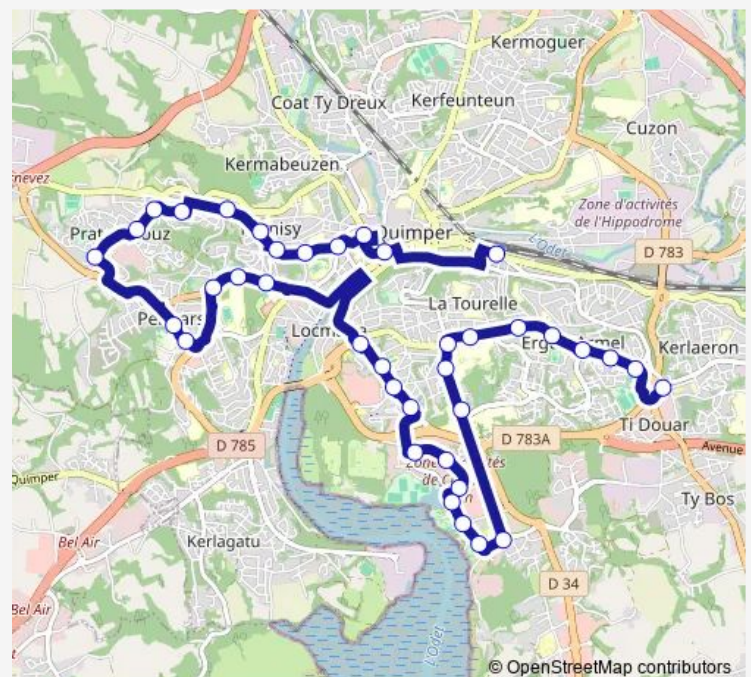

Delta lut

Route schedule

Gare Sncf — Ergue Armel Bourg

Monday	—
Tuesday	—
Wednesday	—
Thursday	—
Friday	—
Saturday	—
Sunday	20:45-21:35

Route info

Direction: Gare Sncf

Stops: 38

Trip Duration: 0 hour 36 min

■ E — Gare Sncf - Ergue-Armel

L'Orangerie

President Sadate

G LA Galerie

Creach Gwen

Base DE Loisirs

Aquarive

Universite

Iut

CH Entree Sud

Quatre Chemins

Hopital Laennec

Y. Guillou

Lycee Thepot

Ergue Armel Mairie

Rozolen