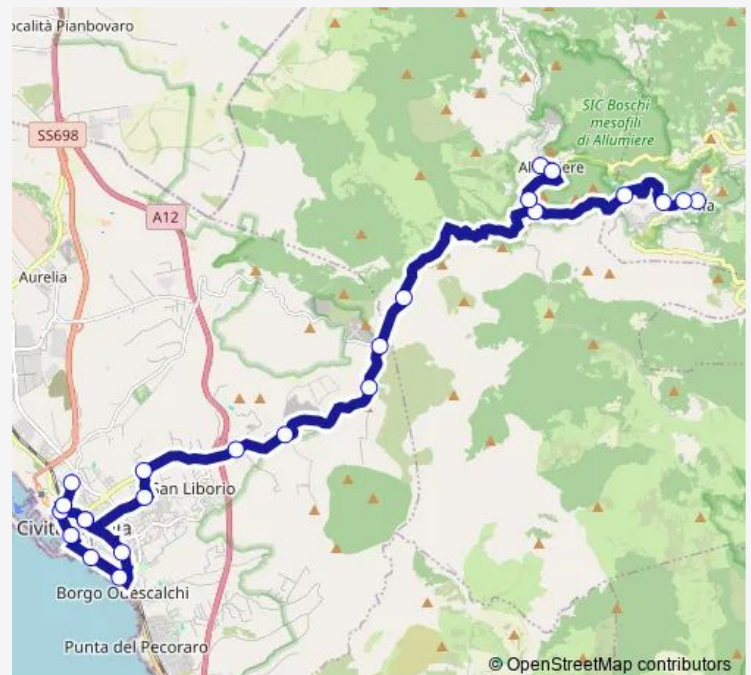

Civitavecchia | Via Terme Traiano Via Berlinguer # f266

Civitavecchia | Ospedale San Paolo # f10314

Civitavecchia | Via Roma # f238

CIVITAVECCHIA | Ist. superiore GIUSEPPE CALAMATTA # f71

Civitavecchia | Piazza V. Emanuele II # f232

Civitavecchia | Stazione FS # f233

Civitavecchia | Piazza Verdi # f234

Route schedule

Tolfa | piazza Vittorio Veneto # f254 — Civitavecchia | Deposito # f277

Monday	09:15-15:10
Tuesday	09:15-15:10
Wednesday	—
Thursday	09:15-15:10
Friday	09:15-15:10
Saturday	09:15-15:10
Sunday	—

Route info

Direction: Tolfa | piazza Vittorio Veneto # f254

Stops: 24

Trip Duration: 1 hour 5 min

Civitavecchia | Viale Baccelli Via Arno # f236

Civitavecchia | Via Roma # f238

Civitavecchia | Via Braccianese (Porto) # f276