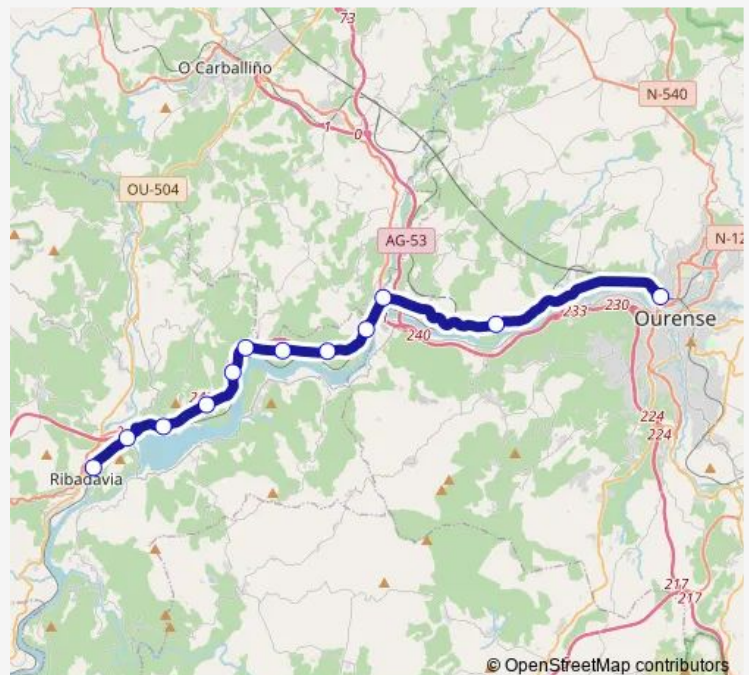

Ventosela (Estrada)

AS Chabolas

Trasariz

Xubín

Razamonde

Laias

Barbantes-Estación

Barbantiño

Friday 08:30-20:00

Saturday —

Sunday —

Route info

Direction: Ribadavia E.A.

Stops: 12

Trip Duration: 0 hour 30 min

XG604004 — Ourense E.I.-Ribadavia E.A.

Direction

Ourense E.I. — Ribadavia E.A.

12 stops

[Open route schedule](#)

Ourense E.I.

Untes - N120

Barbantiño

Barbantes-Estación

Route schedule

Ourense E.I. — Ribadavia E.A.

Monday	07:45-19:30
Tuesday	07:45-19:30
Wednesday	07:45-19:30
Thursday	07:45-19:30
Friday	07:45-19:30
Saturday	—
Sunday	—

Route info

Direction: Ourense E.I.

Stops: 12