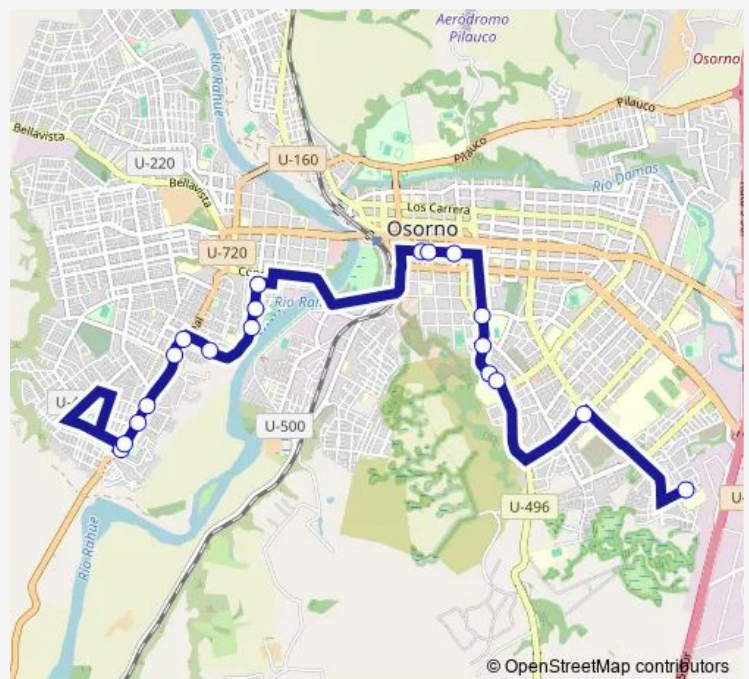

Hospital Osorno

Diego De Almagro / El Dorado

Le Mans / Eduardo Meyer E

**Route schedule**

Terminal De Buses Línea 6 — Le Mans / Eduardo Meyer E

Monday 06:45

Tuesday 06:45

Wednesday 06:45

Thursday 06:45

Friday 06:45

Saturday 07:00

Sunday 09:00

**Route info**

Direction: Terminal De Buses Línea 6

Stops: 19

Trip Duration: 0 hour 34 min

**L6-V1 — Rahue Alto - Los Dominicos**

## Direction

Le Mans / Eduardo Meyer E — Terminal De Buses Línea 6

23 stops

[Open route schedule](#)

Le Mans / Eduardo Meyer E

Francia / Luisa Schöner

César Ercilla / Julio Buschman

Julio Buschman / Pedro Aguirre Cerda