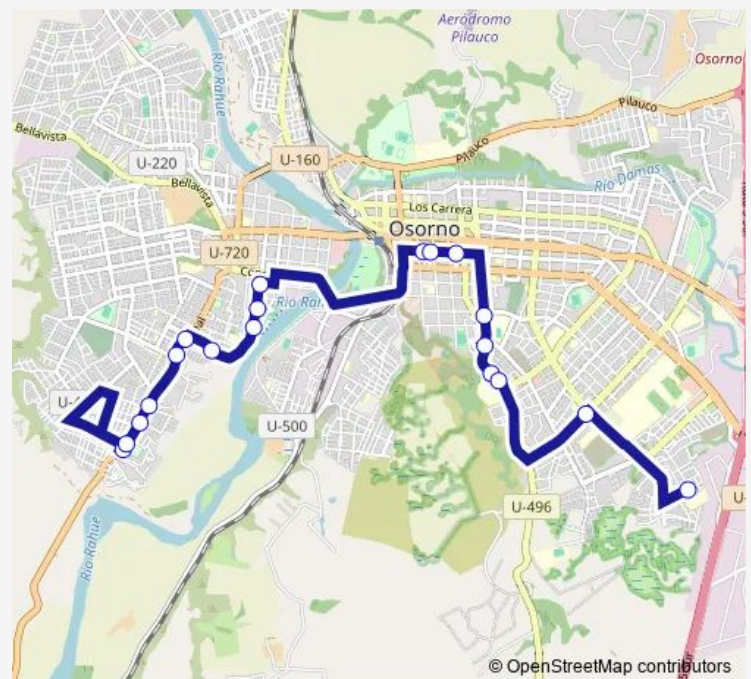

### Route schedule

Terminal De Buses Línea 6 — Le Mans / Eduardo Meyer E

Monday 06:45

Tuesday 06:45

Wednesday 06:45

Thursday 06:45

Friday 06:45

Saturday 07:00

### Route info

Direction: Terminal De Buses Línea 6

Stops: 19

Trip Duration: 0 hour 34 min

■ L6-V1 — Rahue Alto - Los Dominicos

## Direction

Le Mans / Eduardo Meyer E — Terminal De Buses Línea 6

23 stops

[Open route schedule](#)

Le Mans / Eduardo Meyer E

Francia / Luisa Schöner

César Ercilla / Julio Buschman

Julio Buschman / Pedro Aguirre Cerda