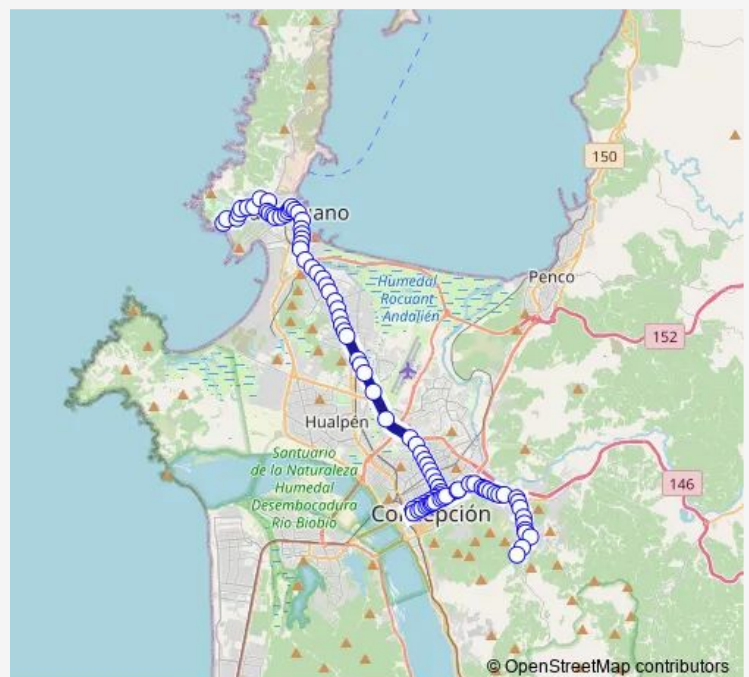

Wednesday 06:00-23:30

Thursday 06:00-23:30

Friday 06:00-23:30

Saturday 06:00-23:30

Sunday 06:00-23:30

Route info

Direction: Punta Corralillo - Caleta Chipana

Stops: 91

Trip Duration: 1 hour 13 min

70H — Valle Nonguén

Colon - Veintiuno De Mayo

Colon - Orella

Colon - Manuel Rodriguez

Colon - O'Higgins

Colon - Chabuco

Colon - Hualpen

Colon - Los Condores

Colon - Petunias / Poniente

Colon - La Camelia / Poniente

Autopista Talcahuna Concep. - Rio Lenga

Autopista Talcahuna Concep. - Rio Petorca

Autopista Talcahuano Concep. - Benavente

Inacap / Poniente