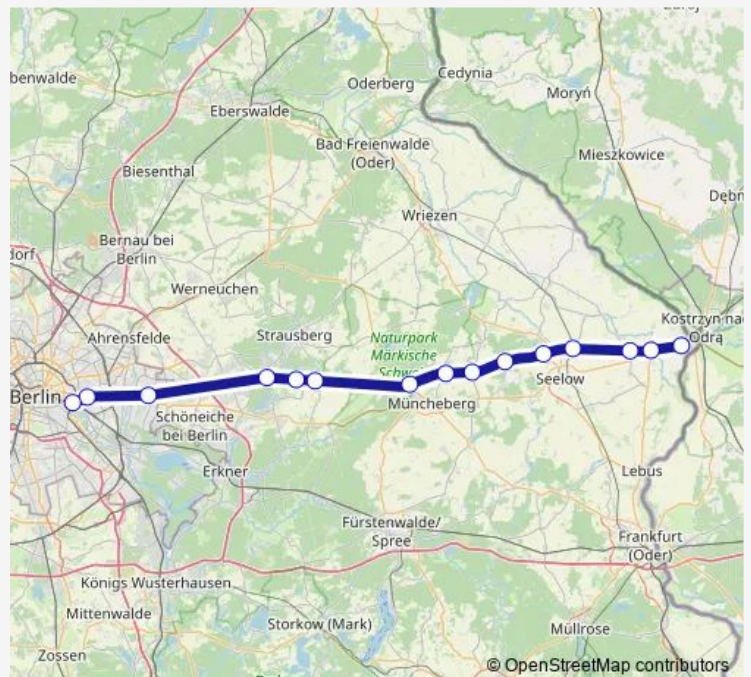

Herrensee, Bahnhof

Rehfelde, Bahnhof

Müncheberg, Bahnhof

Obersdorf, Bahnhof

Trebnitz, Bahnhof

Alt Rosenthal, Bahnhof

Seelow-Gusow, Bahnhof

Werbig (MOL), Bahnhof

Golzow (MOL), Bahnhof

Gorgast, Bahnhof

Küstrin-Kietz, Bahnhof

Route schedule

S Ostkreuz Bhf (Berlin) — Küstrin-Kietz, Bahnhof

Monday	—
Tuesday	—
Wednesday	05:33
Thursday	05:33
Friday	05:33
Saturday	05:33
Sunday	05:33

Route info

Direction: S Ostkreuz Bhf (Berlin)

Stops: 15

Trip Duration: 1 hour 15 min

Direction

Küstrin-Kietz, Bahnhof — S Ostkreuz Bhf (Berlin)

15 stops

[Open route schedule](#)