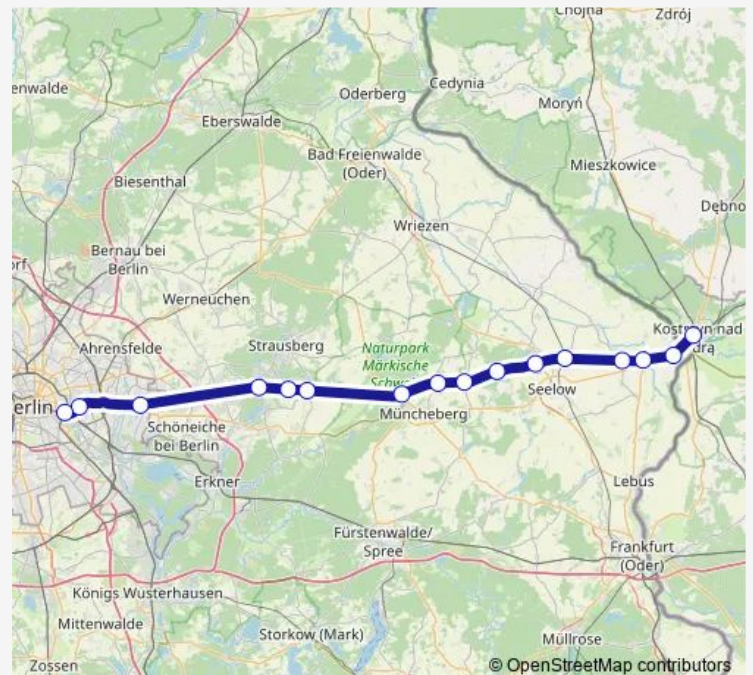

Herrensee, Bahnhof

Rehfelde, Bahnhof

Müncheberg, Bahnhof

Obersdorf, Bahnhof

Trebnitz, Bahnhof

Alt Rosenthal, Bahnhof

Seelow-Gusow, Bahnhof

Werbig (MOL), Bahnhof

Golzow (MOL), Bahnhof

Gorgast, Bahnhof

Küstrin-Kietz, Bahnhof

Kostrzyn (PL), Bahnhof

Route schedule

S Ostkreuz Bhf (Berlin) — Kostrzyn (PL), Bahnhof

Monday	—
Tuesday	—
Wednesday	—
Thursday	—
Friday	05:33
Saturday	05:33
Sunday	—

Route info

Direction: S Ostkreuz Bhf (Berlin)

Stops: 16

Trip Duration: 1 hour 22 min

Direction

S Ostkreuz Bhf (Berlin) — Kostrzyn (PL), Bahnhof

16 stops

[Open route schedule](#)