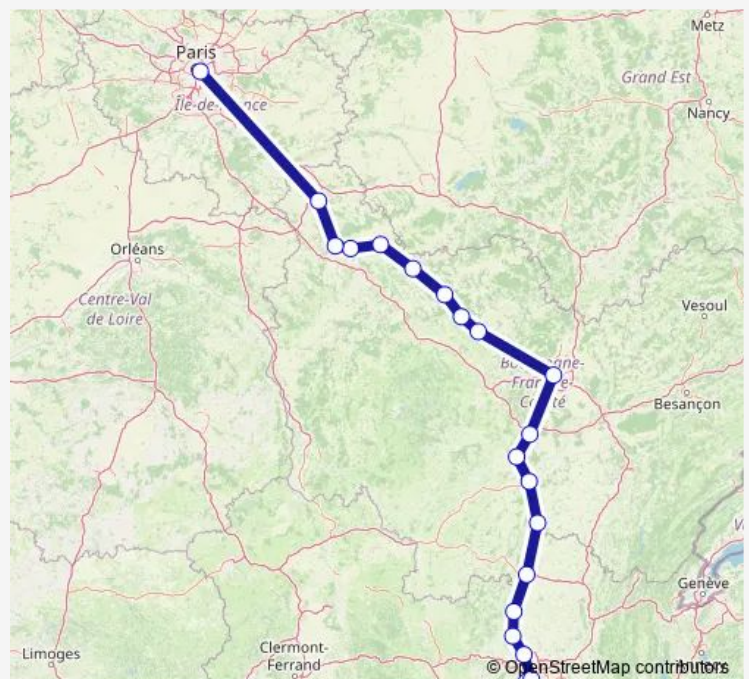

Les Laumes - Alésia

Montbard

Nuits sous Ravières

Tonnerre

Saint-Florentin-Vergigny

Laroche-Migennes

Joigny

Sens

Paris-Austerlitz

Route schedule

Lyon Part Dieu — Paris-Austerlitz

Monday	—
Tuesday	—
Wednesday	—
Thursday	—
Friday	—
Saturday	—
Sunday	11:18

Route info

Direction: Lyon Part Dieu

Stops: 19

Trip Duration: 5 hour 28 min

■ K7

Direction

Paris Gare de Lyon — Lyon Part Dieu

19 stops

[Open route schedule](#)

Paris Gare de Lyon

Sens

Joigny