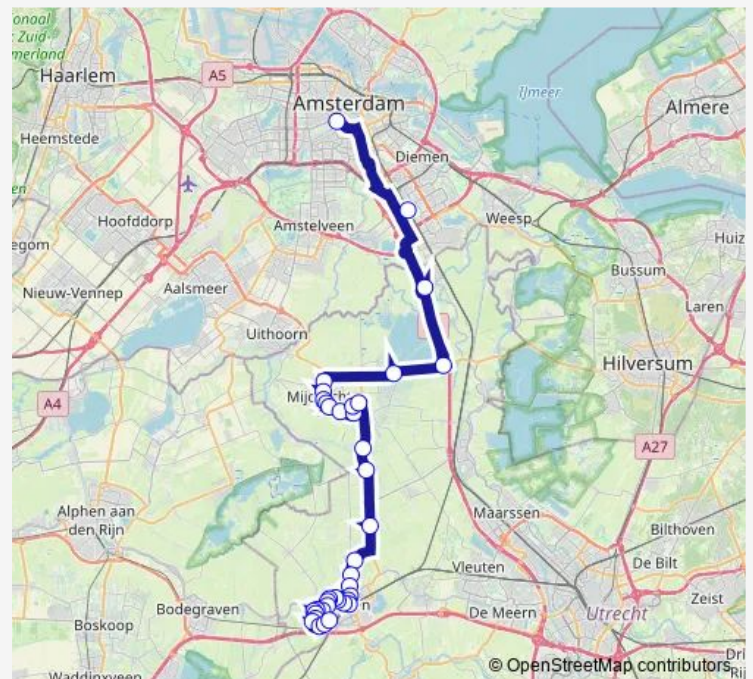

Bus N26 Amsterdam - Woerden

[Go to website](#)

Direction

Amsterdam, Leidseplein — Woerden, Stromenlaan

38 stops

[Open route schedule](#)

Amsterdam, Leidseplein

Amsterdam, Station Bijlmer Arena

Kamerik, Sluis

Woerden, De Kruiplin

Woerden, Bethlehemkerk

Route schedule

Amsterdam, Leidseplein — Woerden, Stromenlaan

Monday —

Tuesday —

Wednesday —

Thursday —

Friday 25:40⁺¹

Saturday 04:00-01:15⁺¹

Sunday 03:35

Route info

Direction: Amsterdam, Leidseplein

Stops: 38

Trip Duration: 1 hour 22 min

N26 — Amsterdam - Woerden

Woerden, Oudelandseweg

Woerden, Station

Woerden, Plantsoen

Woerden, Westdam

Woerden, Ridderstraat

Woerden, Nicolaas Maesstraat

Woerden, Jozef Israelslaan