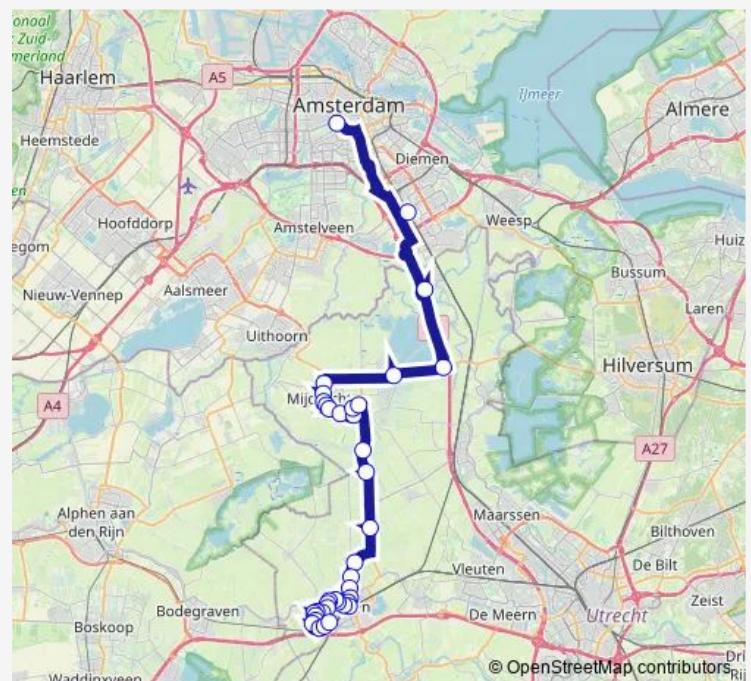

Kamerik, Sluis

Woerden, De Kruiplin

Woerden, Bethlehemkerk

Route schedule

Amsterdam, Leidseplein — Woerden, Stromenlaan

Monday —

Tuesday —

Wednesday —

Thursday —

Friday 25:40⁺¹

Saturday 04:00-01:15⁺¹

Sunday 03:35

Route info

Direction: Amsterdam, Leidseplein

Stops: 38

Trip Duration: 1 hour 22 min

N26 — Amsterdam - Woerden

Woerden, Oudelandseweg

Woerden, Station

Woerden, Plantsoen

Woerden, Westdam

Woerden, Ridderstraat

Woerden, Nicolaas Maesstraat

Woerden, Jozef Israelslaan

Woerden, Polderbaan

Woerden, Stromenlaan

Direction

Woerden, Stromenlaan — Amsterdam, Leidseplein

3 stops

[Open route schedule](#)

Woerden, Stromenlaan

Woerden, Viaduct