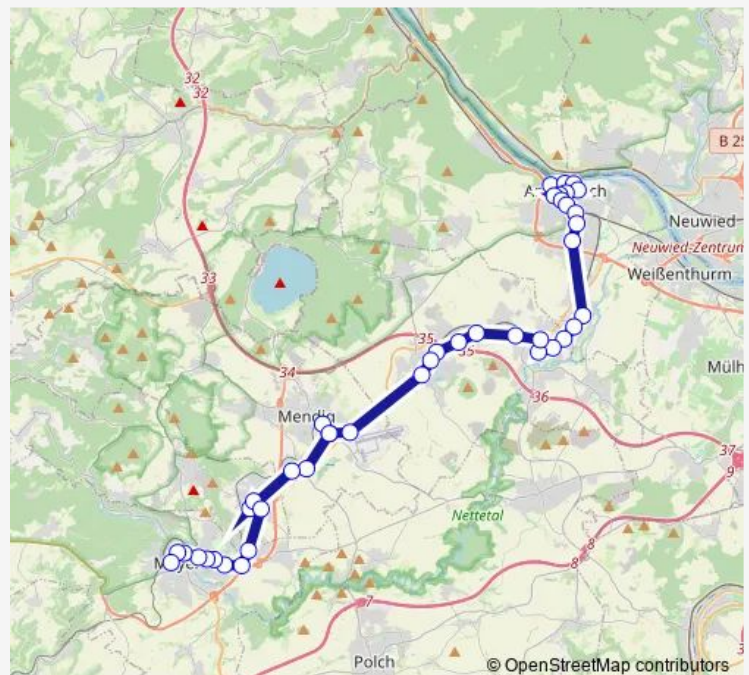

Thursday —

Friday —

Saturday —

Sunday —

Route info

Direction: Mayen Obertor/Tonner

Stops: 35

Trip Duration: 1 hour 3 min

■ N26

BusMaps

Kretz Zentralhaltestelle

Plaidt Pommerhof

Plaidt Bahnhofstraße

Plaidt Dorfplatz

Plaidt Am Kürchen

Plaidt Miesenheimer Straße/Igs

Andernach Miesenheim Friedhof

Andernach Miesenheim Ringstraße

Andernach Miesenheim Andernacher Straße

Andernach Kaserne

Andernach Mohrsmühlenweg

Andernach Niederhof

Andernach Bahnhof

Andernach Stadtgraben

03:25

Route info

Direction: Andernach Runder Turm

Stops: 42

Trip Duration: 1 hour 9 min

Mendig Niedermendig Siemensstraße

Niedermendig Mendig Bahnhof

Mendig Niedermendig Siemensstraße