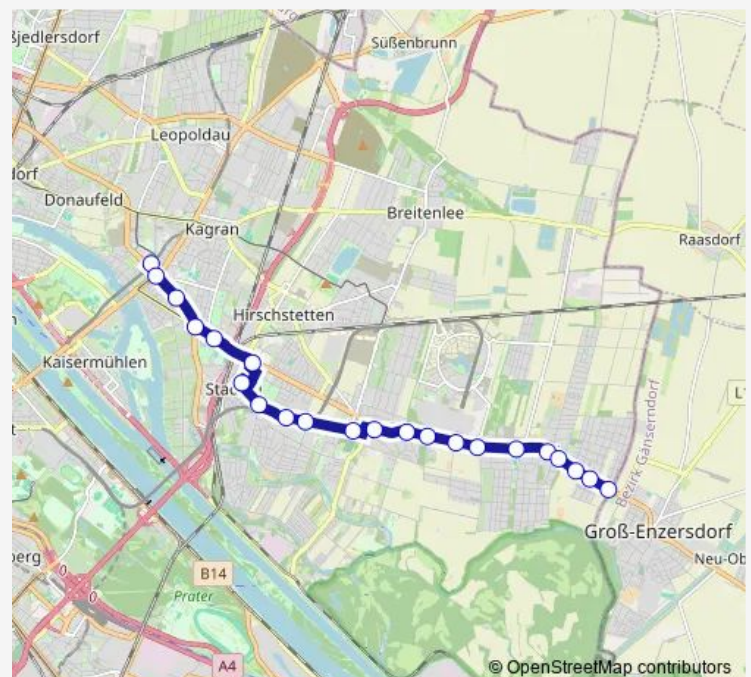

Saltenstraße

Lohwaggasse

Siegesplatz

Asperner Heldenplatz

Aspern, Oberdorfstraße

Trondheimgasse

Kapellenweg

Donauspital

### Route schedule

Eßling Schule — Kagran

Monday 01:34-04:04

Tuesday 01:34-04:04

Wednesday 01:34-04:04

Thursday 01:34-04:04

Friday 01:34-04:04

Saturday —

### Route info

Direction: Eßling Schule

Stops: 21

Trip Duration: 0 hour 22 min

■ N26 — Kagran - Eßling Schule

BusMaps

## Route info

Direction: Eßling, Stadtgrenze

Stops: 25

Trip Duration: 0 hour 24 min