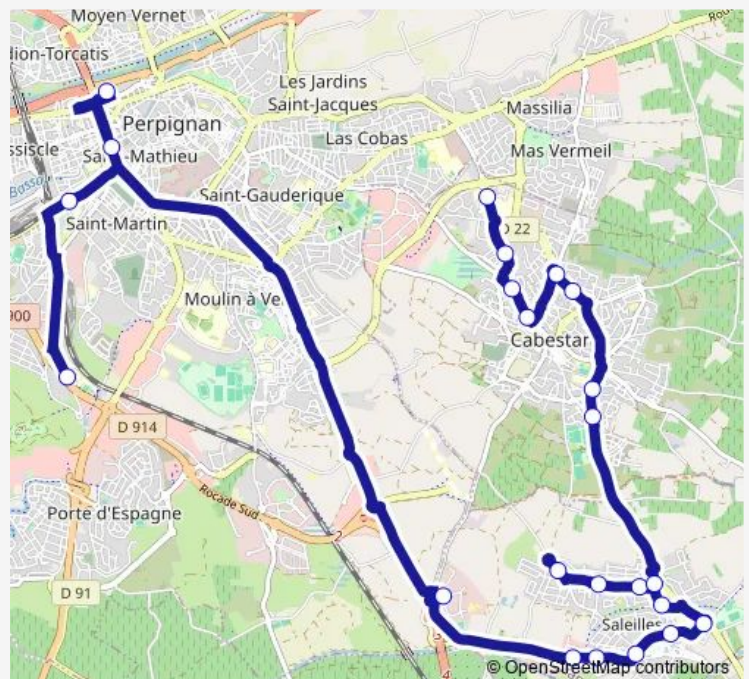

Sud Roussillon

Réart

Canigou

Casenobe

Hôtel de Ville

Eolienne

Fosseille

Crouettes

Fauvettes

Route schedule

Collège Maintenon — Médipole

Monday 15:55-18:00

Tuesday 15:55-18:00

Wednesday —

Thursday 15:55-18:00

Friday 15:55-18:00

Saturday —

Sunday —

Route info

Direction: Collège Maintenon

Stops: 23

Trip Duration: 1 hour 10 min

514 — Gare Routière - Lycée BON Secours / Marillac

Mas Anglade