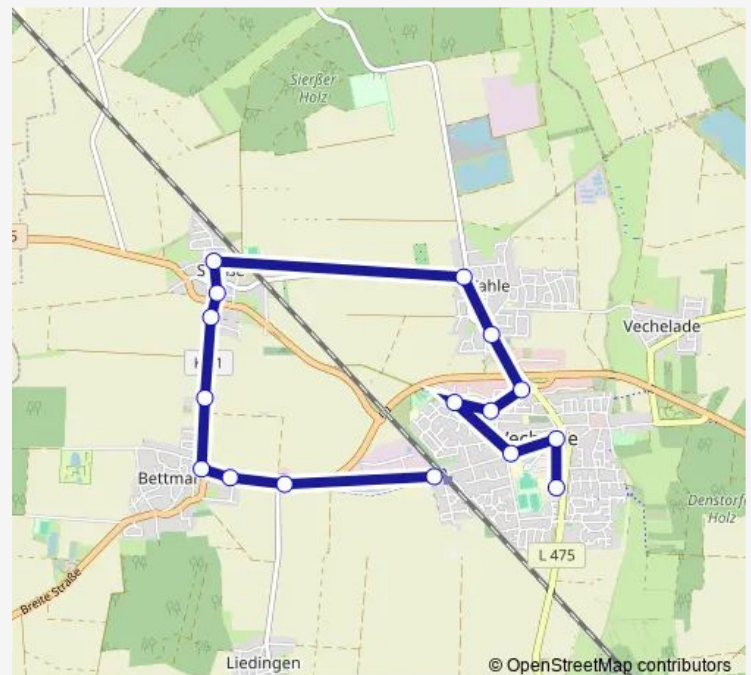

Sierße, Mühlenblick

Bettmar, Mühle

Bettmar, Ohestraße

Bettmar, Rosenwinkel

Bettmar, Abzweigung Liedingen

Vechelde, Bahnhof (West)

Route schedule

Vechelde, Realschule — Vechelde, Bahnhof (West)

Monday 04:49-21:01

Tuesday 04:49-21:01

Wednesday 04:49-21:01

Thursday 04:49-21:01

Friday 04:49-23:01

Saturday 07:01-23:01

Sunday 11:01-19:01

Route info

Direction: Vechelde, Realschule

Stops: 16

Trip Duration: 0 hour 24 min

514

BusMaps

Direction

Fürstenau, Alter Bierweg — Vechelde, Hauptschule

6 stops

[Open route schedule](#)

Fürstenau, Alter Bierweg

Wahle, Sierßer Straße

Wahle, Auestraße

Vechelde, Realschule

Vechelde, Alte Post

Vechelde, Hauptschule

Route schedule