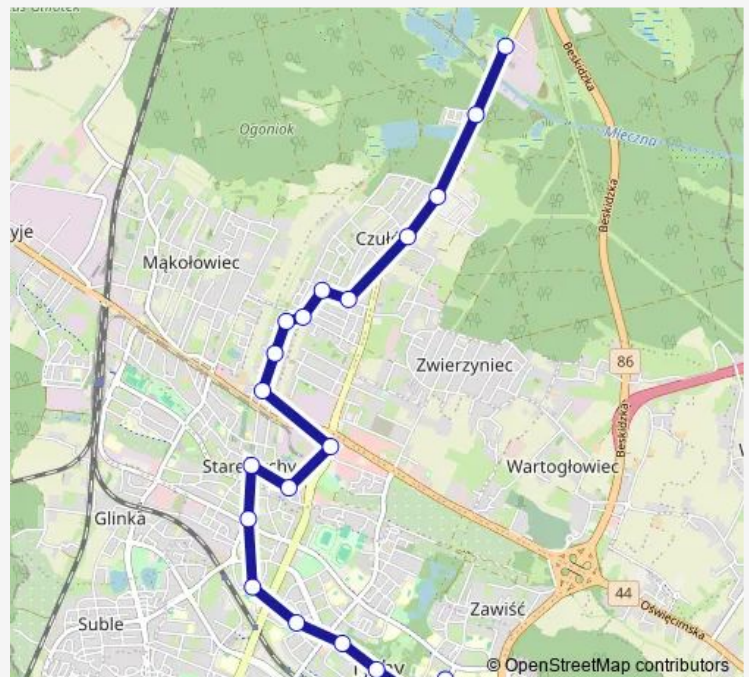

Saturday —

Sunday —

Route info

Direction: Tychy Rybna

Stops: 23

Trip Duration: 0 hour 31 min

■ 514

BusMaps

Czułów Osiedle

Czułów Fabryka

Direction

Czułów Fabryka — Tychy Rybna

23 stops

[Open route schedule](#)

Czułów Fabryka

Czułów Osiedle

Thursday 04:51-19:12

Friday 04:51-19:12

Saturday 06:10-17:44

Sunday 06:57-17:42

Route info

Direction: Tychy Szpital Wojewódzki

Stops: 20

Trip Duration: 0 hour 27 min