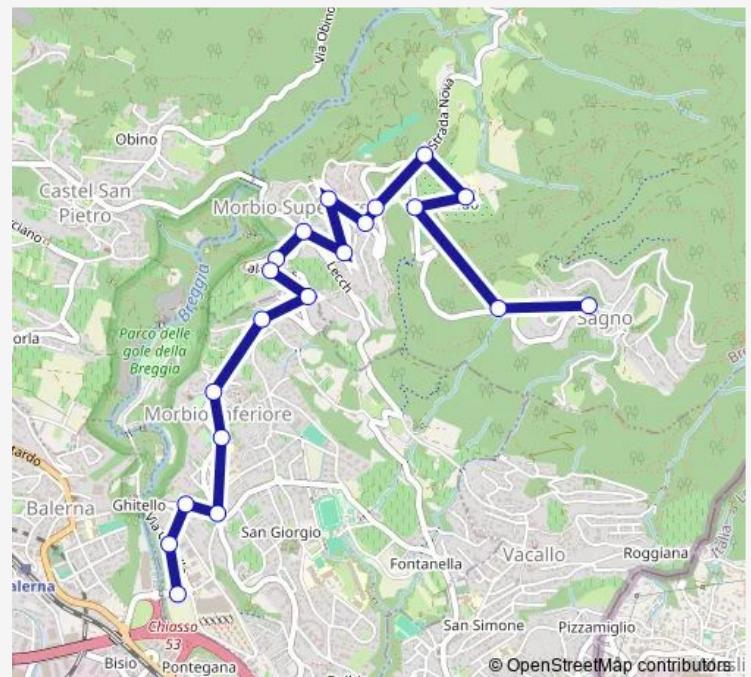

Morbio Superiore, Chiesa

Morbio Superiore, Chiavarino

Morbio Superiore, Verana

Morbio Superiore, Ponte Sagno

Morbio Superiore, Scuole

Morbio Superiore, Lattecaldo

Sagno, alla Madonnina

Sagno, Paese

### Route schedule

Morbio Inferiore, Serfontana — Sagno, Paese

Monday 06:11-20:07

Tuesday 06:11-20:07

Wednesday 06:11-20:07

Thursday 06:11-20:07

Friday 06:11-22:19

Saturday 09:07-22:19

### Route info

Direction: Morbio Inferiore, Serfontana

Stops: 20

Trip Duration: 0 hour 20 min

514

BusMaps

## Direction

Sagno, Paese — Morbio Inferiore, Serfontana

20 stops

[Open route schedule](#)

Sagno, Paese

Sagno, alla Madonnina

Morbio Superiore, Lattecaldo

Morbio Superiore, Scuole