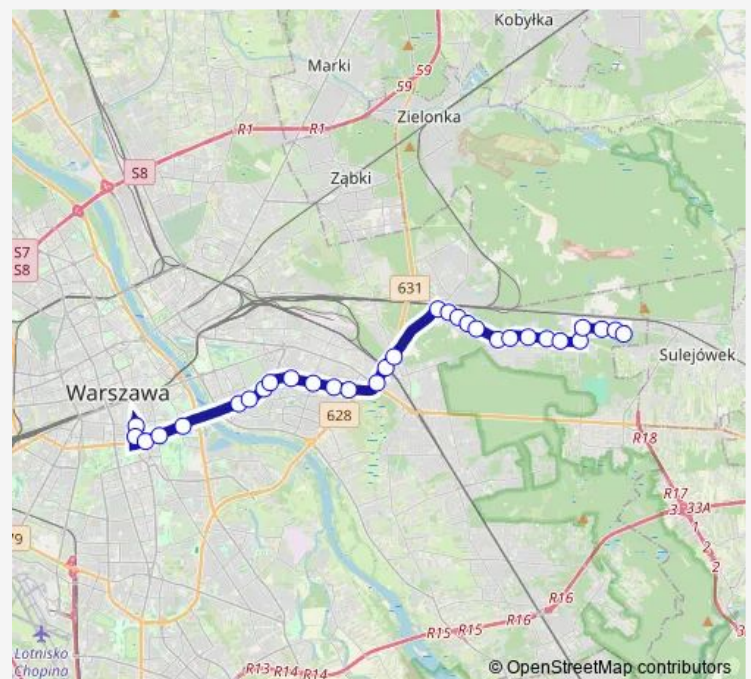

Pl. Na Rozdrożu 05

Rozbrat 01

Saska 02

Międzynarodowa 02

Kanał Goławski 02

Przyczółek Grochowski 04

Poligonowa 02

Zamieniecka 02

### Route schedule

Metro Politechnika 14 — Wola Grzybowska 03

Monday 04:05-22:40

Tuesday 04:05-22:40

Wednesday 04:05-22:40

Thursday 04:05-22:40

Friday 04:05-22:40

Saturday 04:02-22:39

### Route info

Direction: Metro Politechnika 14

Stops: 32

Trip Duration: 0 hour 52 min

Instruktorska 02

Sosnowa 02

Brata Alberta 02

Grzybowa 02

## Route info

Direction: Wola Grzybowska 03

Stops: 32

Trip Duration: 0 hour 43 min

Międzynarodowa 01

Saska 01

Rozbrat 02

Pl. Na Rozdrożu 06