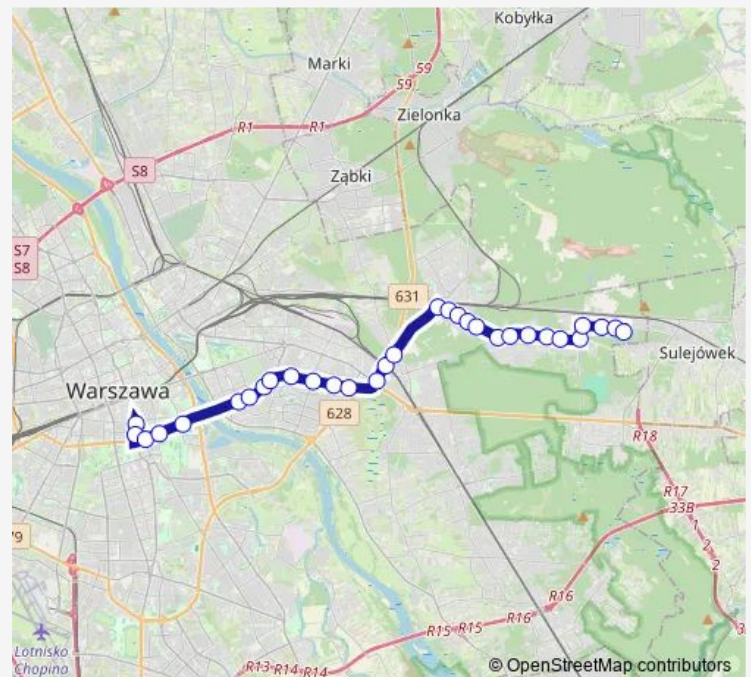

### Route schedule

Metro Politechnika — Wola Grzybowska

Monday 04:05-22:40

Tuesday 04:05-22:40

Wednesday 04:05-22:40

Thursday 04:05-22:40

Friday 04:05-22:40

Saturday 04:02-22:39

### Route info

Direction: Metro Politechnika

Stops: 32

Trip Duration: 0 hour 42 min

514 — Wola Grzybowska – Metro Politechnika

Instruktorska

Sosnowa

Brata Alberta

## Route info

Direction: Wola Grzybowska

Stops: 32

Trip Duration: 0 hour 43 min

Międzynarodowa

Saska

Rozbrat

Pl. Na Rozdrożu