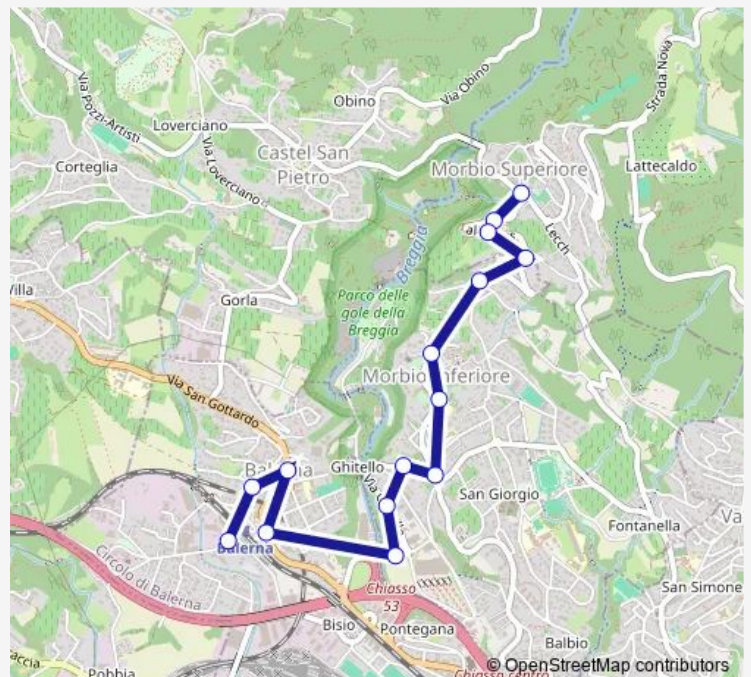

### Direction

Morbio Superiore, Posta — Balerna, Stazione

15 stops

[Open route schedule](#)

- Morbio Superiore, Posta
- Morbio Superiore, Croce
- Morbio Superiore, Campagna
- Morbio Inferiore, Pianelle
- Morbio Inferiore, Piano
- Morbio Inferiore, Basilica
- Morbio Inferiore, Posta
- Morbio Inferiore, S. Lucia
- Morbio Inferiore, Ghitello
- Morbio Inferiore, Polenta
- Morbio Inferiore, Serfontana
- Balerna, Bellavista (Ffs)
- Balerna, Piazza
- Balerna, Prada
- Balerna, Stazione

### Route schedule

Morbio Superiore, Posta — Balerna, Stazione

Monday	—
Tuesday	—
Wednesday	—
Thursday	—
Friday	—
Saturday	10:43-16:43
Sunday	—

### Route info

Direction: Morbio Superiore, Posta

Stops: 15

Trip Duration: 0 hour 15 min

■ 514 — B 514

**Direction**

Morbio Superiore, Posta — Balerna, Stazione

15 stops

[Open route schedule](#)

Morbio Superiore, Posta

Morbio Superiore, Croce

Morbio Superiore, Campagna

Morbio Inferiore, Pianelle

Morbio Inferiore, Piano

Morbio Inferiore, Basilica

Morbio Inferiore, Posta