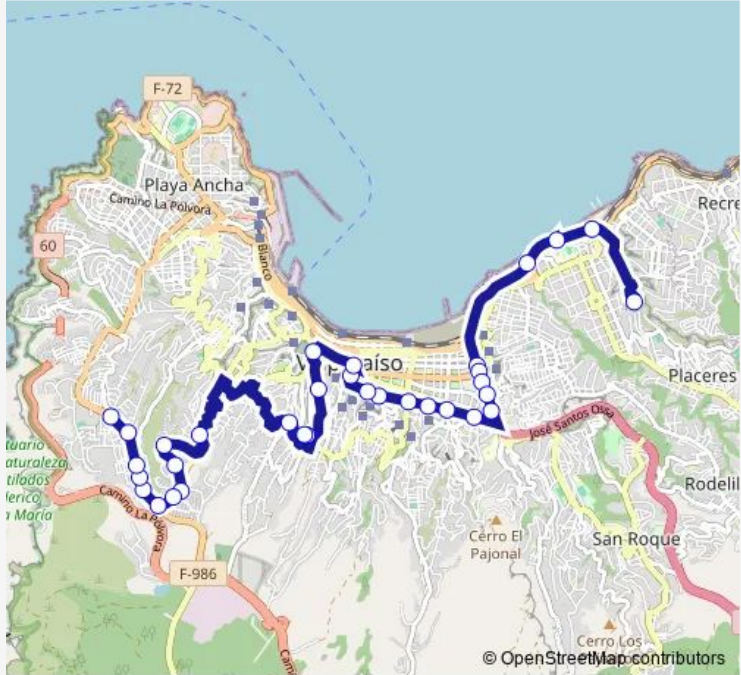

Bus 514 Cerro Alegre - Portales

[Go to website](#)

Direction
Philippi 22 — Federico Sta Maria - Venezuela
33 stops
[Open route schedule](#)

- Philippi 22
- Estación Portales
- Pasarela Federico Santa Maria
- Pasarela Av España - Yolanda
- Trole Bus Valparaiso
- Argentina - Pedro Montt
- Congreso Nacional - Argentina Poniente
- Av Argentina - Rancagua / Poniente
- Victoria - Argentina
- Colon - Rancagua
- Colegio Carlos Cousiño / Poniente
- Hospital Carlos Van Buren
- Colon - Francia - Colegio Nuestra Señora De Los Urdes
- Colon - Rodriguez
- Colon - Las Heras
- Edwards - Plaza Victoria
- Catedral De Valparaiso
- Condell - Bellavista
- Yerbas Buenas - Eden / Oriente
- Alemania - General Mackena / Poniente
- Alemania - General Mackena / Oriente

Route schedule
Philippi 22 — Federico Sta Maria - Venezuela

Monday	07:00-22:00
Tuesday	07:00-22:00
Wednesday	07:00-22:00
Thursday	07:00-22:00
Friday	07:00-22:00
Saturday	07:00-22:00
Sunday	07:00-21:00

Route info
Direction: Philippi 22
Stops: 33
Trip Duration: 0 hour 47 min

514 — Cerro Alegre - Portales **BusMaps**