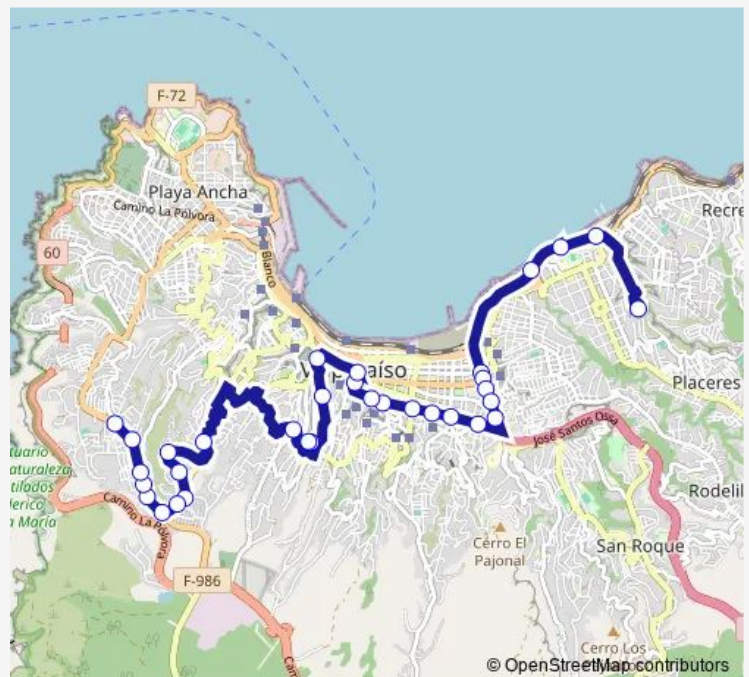

Bus 514 Cerro Alegre - Portales

[Go to website](#)

Direction

Philippi 22 — Federico Sta Maria - Venezuela

33 stops

[Open route schedule](#)

Philippi 22

Estación Portales

Pasarela Federico Santa Maria

Pasarela Av España - Yolanda

Trole Bus Valparaiso

Argentina - Pedro Montt

Congreso Nacional - Argentina Poniente

Av Argentina - Rancagua / Poniente

Victoria - Argentina

Colon - Rancagua

Colegio Carlos Cousiño / Poniente

Hospital Carlos Van Buren

Colon - Francia - Colegio Nuestra Señora De Los Urdes

Colon - Rodriguez

Colon - Las Heras

Edwards - Plaza Victoria

Catedral De Valparaiso

Condell - Bellavista

Yerbas Buenas - Eden / Oriente

Alemania - General Mackena / Poniente

Alemania - General Mackena / Oriente

Route schedule

Philippi 22 — Federico Sta Maria - Venezuela

Monday 07:00-22:00

Tuesday 07:00-22:00

Wednesday 07:00-22:00

Thursday 07:00-22:00

Friday 07:00-22:00

Saturday 07:00-22:00

Sunday 07:00-21:00

Route info

Direction: Philippi 22

Stops: 33

Trip Duration: 0 hour 47 min

514 — Cerro Alegre - Portales