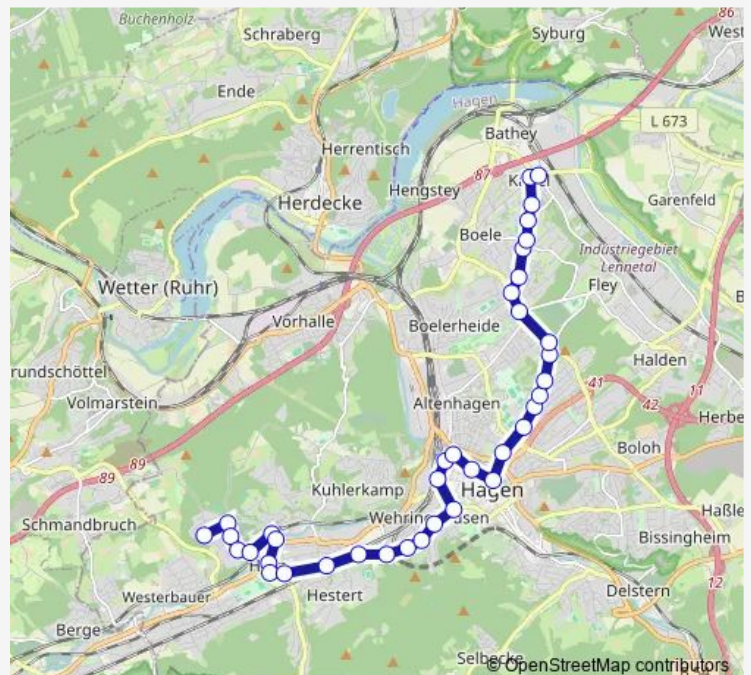

Hagen Obere Rehstr.

Hagen Eugen-Richter-Str.

Hagen Gutenbergstr.

Hagen Bachstr.

Hagen Allg. Krankenhaus

Hagen Schwenke

Hagen Hbf

Hagen Altenhg. Brücke

Hagen Neumarktstr.

### Route schedule

Hagen Spielbrink — Hagen Kabel

Monday 06:22-21:19

Tuesday 06:22-21:19

Wednesday 06:22-21:19

Thursday 06:22-21:19

Friday 06:22-21:19

Saturday 05:19-21:19

### Route info

Direction: Hagen Spielbrink

Stops: 38

Trip Duration: 0 hour 51 min

514

BusMaps

Hagen Stadtmitte/Volme Galerie

Hagen Hildegardis-Schule