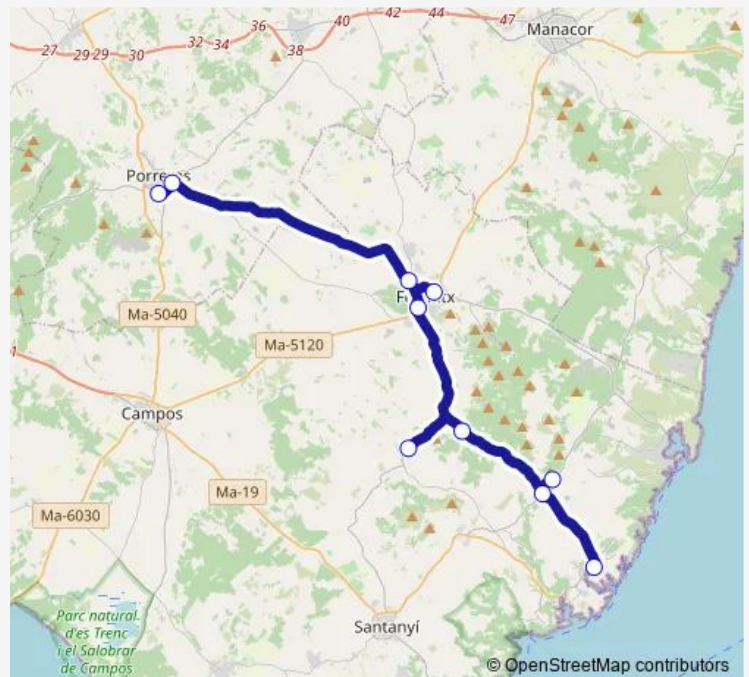

IES Felanitx 2 (22004)

República Argentina (22040)

Ernest Mestre 1 (22039)

Cas Concos (22044)

Es Carritxó 2 (22043)

S'Horta 1 (22034)

Calonge 2 (57054)

Av. Calonge 2 (57050)

**Route schedule**

Ronda de l'Estació 2 (43007) — Av. Calonge 2 (57050)

Monday 07:30-20:05

Tuesday 07:30-20:05

Wednesday 07:30-20:05

Thursday 07:30-20:05

Friday 07:30-20:05

Saturday 07:55-20:05

Sunday 09:50-19:50

**Route info**

Direction: Ronda de l'Estació 2 (43007)

Stops: 10

Trip Duration: 0 hour 50 min

514 — Cala d'Or - Felanitx - Porreres

## Direction

Av. Calonge 2 (57050) — Ronda de l'Estació 1 (43006)

10 stops

[Open route schedule](#)

Av. Calonge 2 (57050)

Calonge 1 (57053)

S'Horta 1 (22034)

Es Carritxó 1 (22042)