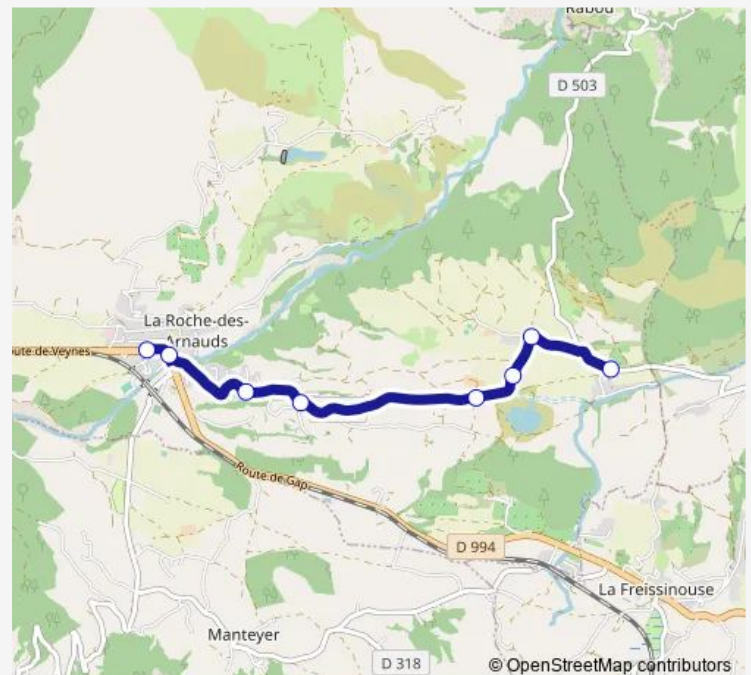

Direction

La Roche des Ads - Village — Basse Corréo

8 stops

[Open route schedule](#)

La Roche des Ads - Village

Le Stade

Les Gaudis

Champ la Vière

Les Hivers Rostain

Haute Corréo Pons

Haute Corréo Copernic

Basse Corréo

Route schedule

La Roche des Ads - Village — Basse Corréo

Monday 17:35-18:35

Tuesday 17:35-18:35

Wednesday 12:35-13:25

Thursday 17:35-18:35

Friday 17:35-18:35

Saturday —

Sunday —

Route info

Direction: La Roche des Ads - Village

Stops: 8

Trip Duration: 0 hour 12 min

Direction

Basse Corréo — La Roche des Ads - Village

7 stops

[Open route schedule](#)

Basse Corréo

Haute Corréo Copernic

Haute Corréo Pons