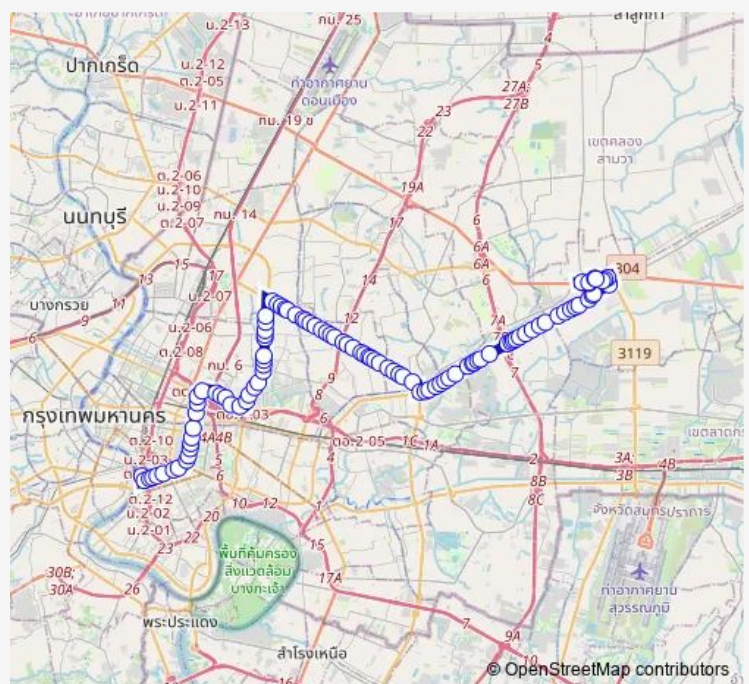

รร.พิบูลประชาสรรค์;Piboon Prachasan School

Route schedule

โรงแรมโอเรียลเต็ล;Oriental Hotel — คู่มินบุรี;Bus Depot Minburi

Monday 00:00

Tuesday 00:00

Wednesday 00:00

Thursday 00:00

Friday 00:00

Saturday 00:00

Sunday 00:00

Route info

Direction: โรงแรมโอเรียลเต็ล;Oriental Hotel

Stops: 105

Trip Duration: 2 hour 39 min

514 — คู่มินบุรี - สีลม;Minburi - Silom

BusMaps