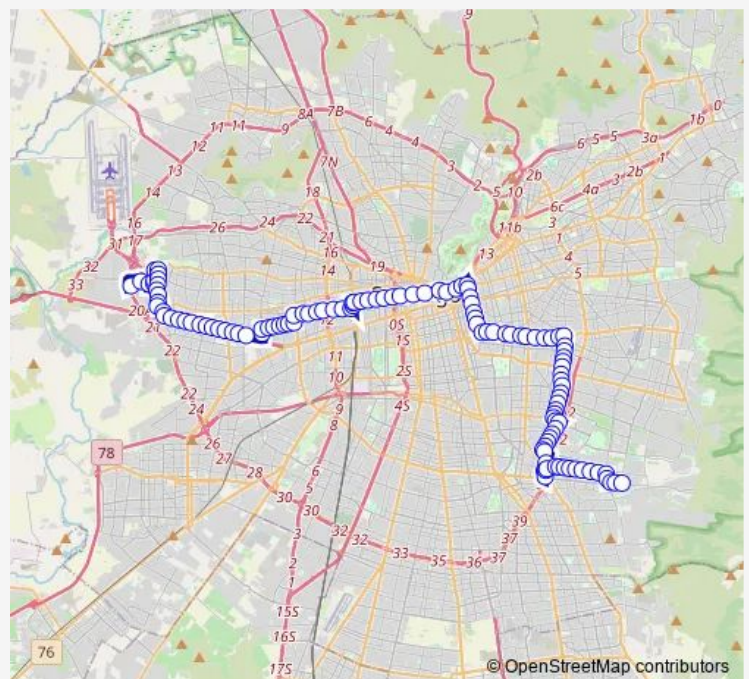

Pj1722-Río Itata / esq. El Tranque

Pj421-El Tranque / esq. Santa Marta

Pj422-El Tranque / esq. Santa Mariana

Pj423-El Tranque / esq. María Angélica

Pj424-El Tranque / esq. Cerro Vicuña

Pj425-El Tranque / esq. Cerro La Campaña

Pj208-Av. Gral. Oscar Bonilla / esq. Los Changos

Pj209-Av. Gral. Oscar Bonilla / esq. Avenida La Estrella

Pj210-Av. Gral. Oscar Bonilla / esq. El Salitre

Route schedule

Pj1801-Río Clarillo / esq. Av. A. Vespucio — Pe274-Av. Departamental / esq. Los Cerezos

Monday	00:00
Tuesday	00:00
Wednesday	00:00
Thursday	00:00
Friday	00:00
Saturday	00:00
Sunday	00:00

Route info

Direction: Pj1801-Río Clarillo / esq. Av. A. Vespucio

Stops: 119

Trip Duration: 2 hour 25 min

514 — Enea - San Luis De Macul