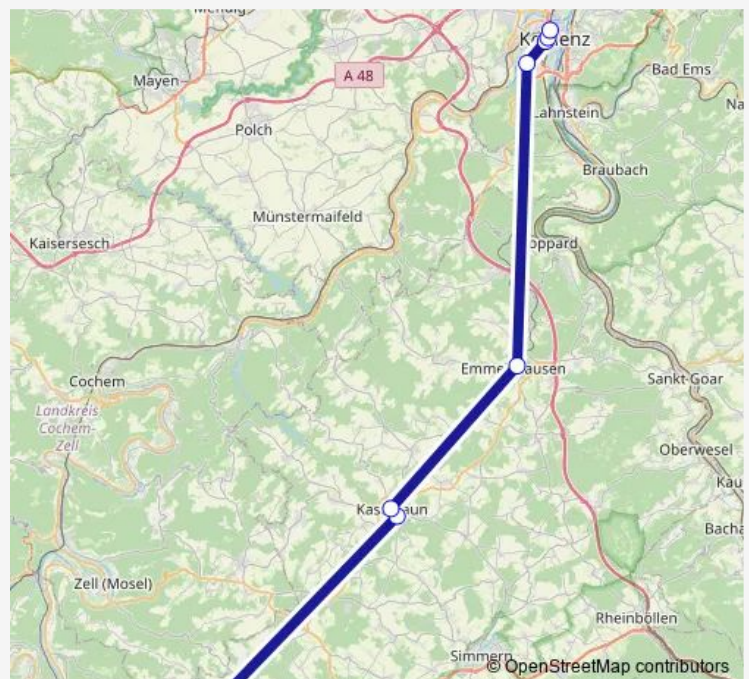

Koblenz Hauptbahnhof West

Koblenz Karthause Hochschule/Schulzentrum

Emmelshausen Bahnhof

Kastellaun Marktplatz

Kastellaun Busbahnhof

Bärenbach (b. Simmern/Hunsr) Hahn Kunststoffe

Hahn (Hunsr) Flughafen Busbahnhof

Route schedule

Koblenz Bahnhof Stadtmitte/Löhr-Center — Hahn (Hunsr)
Flughafen Busbahnhof

Monday 03:13

Tuesday 03:13

Wednesday 03:13

Thursday 03:13

Friday 03:13

Saturday 03:13

Sunday 03:13

Route info

Direction: Koblenz Bahnhof Stadtmitte/Löhr-Center

Stops: 9

Trip Duration: 1 hour 25 min

615

Direction

Koblenz Bahnhof Stadtmitte/Löhr-Center — Hahn (Hunsr)
Flughafen Busbahnhof