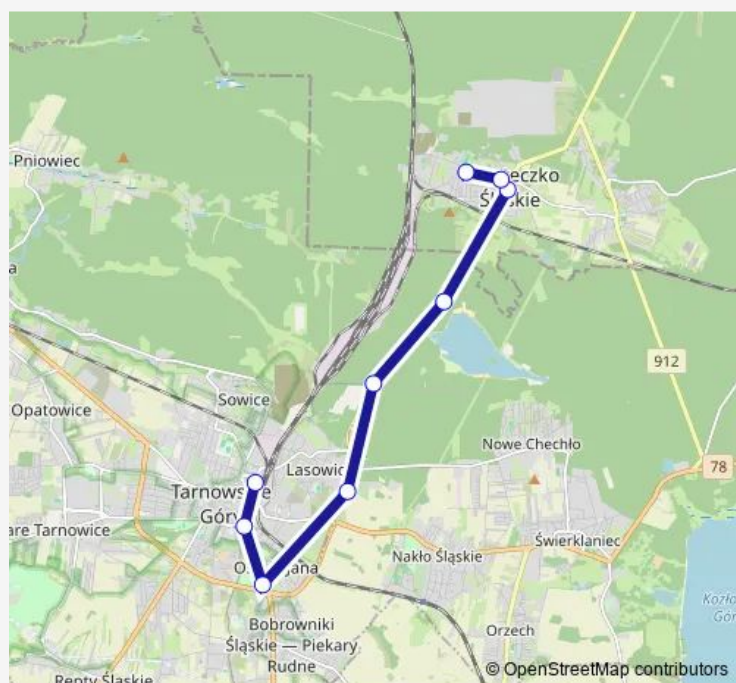

### Direction

Miasteczko Śląskie Osiedle — Tarnowskie Góry Dworzec

9 stops

[Open route schedule](#)

Miasteczko Śląskie Osiedle

Miasteczko Śląskie Szkoła

Miasteczko Śląskie Rynek

Lasowice Zalew [nż]

Lasowice Strzelnica [nż]

Lasowice Osiedle

Osada Jana

Tarnowskie Góry Bytomska

Tarnowskie Góry Dworzec

### Route schedule

Miasteczko Śląskie Osiedle — Tarnowskie Góry Dworzec

Monday —

Tuesday 17:34

Wednesday —

Thursday —

Friday —

Saturday —

### Route info

Direction: Miasteczko Śląskie Osiedle

Stops: 9

Trip Duration: 0 hour 20 min