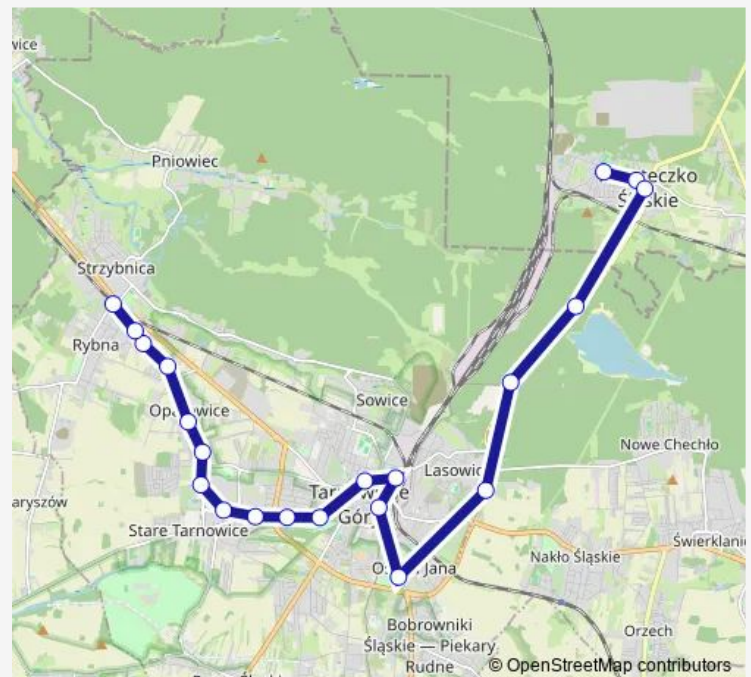

Tarnowskie Góry Bytomska

Osada Jana

Lasowice Osiedle

Lasowice Strzelnica [nż]

Lasowice Zalew [nż]

Miasteczko Śląskie Rynek

Miasteczko Śląskie Szkoła

Miasteczko Śląskie Osiedle

Route schedule

Rybna Lotników — Miasteczko Śląskie Osiedle

Monday —

Tuesday 05:57-15:51

Wednesday 12:17-20:09

Thursday —

Friday —

Saturday 05:57-20:09

Sunday 05:57-20:09

Route info

Direction: Rybna Lotników

Stops: 20

Trip Duration: 0 hour 41 min

Direction

Rybna Lotników — Miasteczko Śląskie Osiedle

20 stops