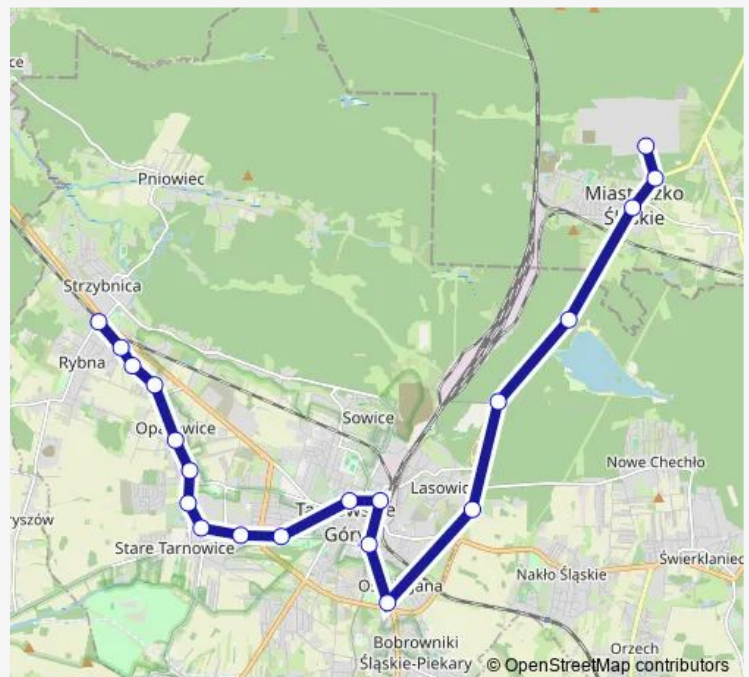

Miasteczko Śląskie Szkoła

### Route schedule

Rybna Lotników — Miasteczko Śląskie Huta

Monday 20:57

Tuesday 20:57

Wednesday 20:57

Thursday 20:57

Friday 20:57

Saturday —

### Route info

Direction: Rybna Lotników

Stops: 23

Trip Duration: 0 hour 41 min

Miasteczko Śląskie Droga do Huty [nż]

Miasteczko Śląskie Huta

## Route info

Direction: Rybna Lotników

Stops: 23

Trip Duration: 0 hour 41 min