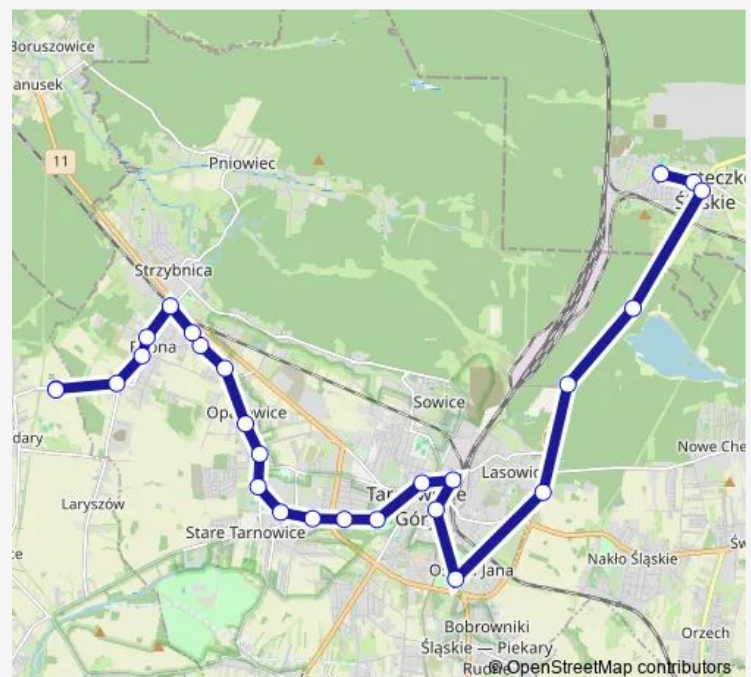

Saturday —

Sunday —

Route info

Direction: Miasteczko Śląskie Osiedle

Stops: 26

Trip Duration: 0 hour 44 min

615

Rybna Szkoła