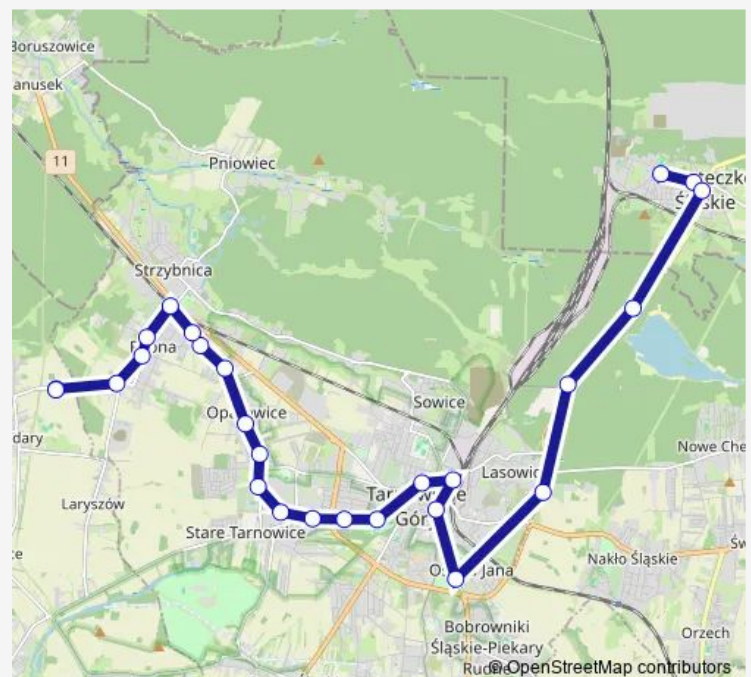

### Route schedule

Miasteczko Śląskie Osiedle — Miedary Tarnogórska

Monday 20:54

Tuesday 20:54

Wednesday 20:54

Thursday 20:54

Friday 20:54

Saturday —

### Route info

Direction: Miasteczko Śląskie Osiedle

Stops: 26

Trip Duration: 0 hour 44 min

615

Rybna Szkoła

Rybna Pałac

Rybna