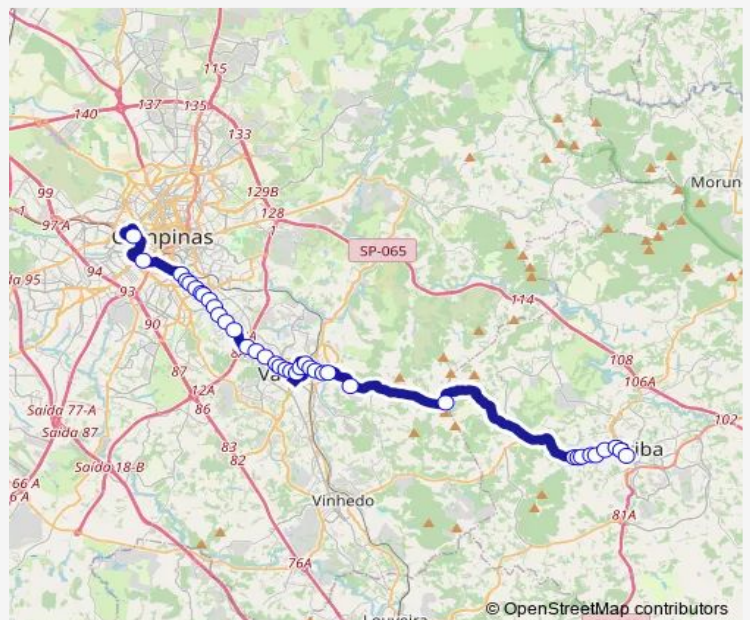

Av. Eng. Antonio Francisco de Paula Souza 3132 - Jardim Sao Vicente Campinas - SP 13045-541 Brasil

Route schedule

Terminal Multimodal Ramos de Azevedo - R. Dr. Pereira Lima s/n - Vila Industrial (Campinas) Campinas - SP 13070-000 Brasil — Terminal Rodoviario Elias Baptista Alves - Vila Santa Clara Itatiba - SP 13256-024 Brasil

Monday	06:20-17:30
Tuesday	06:20-17:30
Wednesday	06:20-17:30
Thursday	06:20-17:30
Friday	06:20-17:30
Saturday	06:20-17:30
Sunday	06:20-17:30

Route info

Direction: Terminal Multimodal Ramos de Azevedo - R. Dr. Pereira Lima s/n - Vila Industrial (Campinas) Campinas - SP 13070-000 Brasil

Stops: 38

Trip Duration: 0 hour 50 min

Av. Eng. Antonio Francisco de Paula Souza 4200 - Jardim Anton von Zuben Campinas - SP 13045-137 Brasil

Rodovia Francisco Von Zuben Sp-091 749-903 - Vila Faustina II Valinhos - SP 13274-465 Brazil