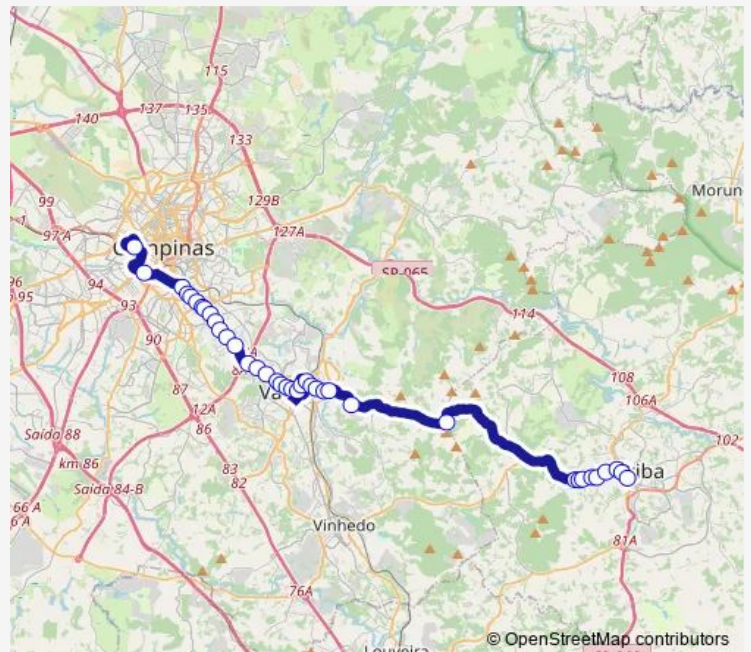

Estrada do Jequitiba 2000 Valinhos - SP 13274-465 Brasil

Estr. do Jequitiba leste Valinhos - SP 13274-465 Brasil

Estr. do Jequitiba 22 Valinhos - SP 13274-465 Brasil

Estrada do Jequitiba 1111 Valinhos - SP 13274-465 Brasil

Estr. do Jequitiba oeste Valinhos - SP 13274-465 Brasil

Route schedule

Terminal Rodoviario Elias Baptista Alves - Vila Santa Clara Itatiba - SP 13256-024 Brasil — Terminal Multimodal Ramos de Azevedo - R. Dr. Pereira Lima s/n - Vila Industrial (Campinas) Campinas - SP 13070-000 Brasil

Monday	09:00-16:00
Tuesday	09:00-16:00
Wednesday	09:00-16:00
Thursday	09:00-16:00
Friday	09:00-16:00
Saturday	09:00-16:00
Sunday	09:00-16:00

Route info

Direction: Terminal Rodoviario Elias Baptista Alves - Vila Santa Clara Itatiba - SP 13256-024 Brasil

Stops: 40

Trip Duration: 1 hour 15 min

Estr. do Jequitiba 1871 - Colina dos Pinheiros Valinhos - SP 13274-465 Brasil

Rua Orozimbo Maia - Colina dos Pinheiros Valinhos - SP 13274-300 Brasil

Estrada do Jequitiba 727-935 - Vila Santana Valinhos - SP 13274-000 Brasil