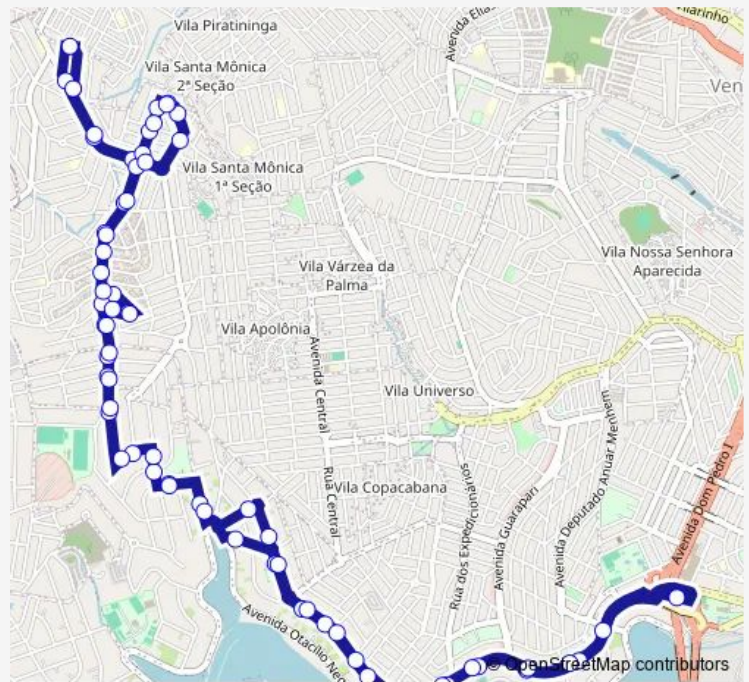

**Direction**

Rua Radialista Geraldo Lara 9 — Rua Radialista Geraldo Lara 9

72 stops

[Open route schedule](#)

- Rua Radialista Geraldo Lara 9
- Rua Maria Gertrudes Santos 357
- Rua Maria Gertrudes Santos 199
- Rua Antonio Giarola 140
- Rua Narcisio Teixeira Abreu 84
- Rua Radialista Mario Batista 136
- Rua Coronel Joaquim Dos Santos 1225
- Rua Coronel Joaquim Dos Santos 1215
- Rua Coronel Joaquim Dos Santos 651
- Rua Coronel Joaquim Dos Santos 521
- Rua Coronel Joaquim Dos Santos 335
- Rua Coronel Joaquim Dos Santos 147
- Rua Joao Gualberto Dos Santos 345
- Rua Paulino Caetano Mendes, 320
- Rua Jornalista João Augusto, 23
- Rua Jornalista Joao Augusto 451
- Rua Jornalista Joao Augusto 16
- Rua Jose Augusto Silva 286
- Rua Radialista Carlos Filgueiras 52
- Rua Carlos Lacerda 1202
- Rua Abigail Toledo De Gouveia 305

**Route schedule**

Rua Radialista Geraldo Lara 9 — Rua Radialista Geraldo Lara 9

|           |             |
|-----------|-------------|
| Monday    | 04:20-17:40 |
| Tuesday   | 04:20-17:40 |
| Wednesday | 04:20-16:48 |
| Thursday  | 04:20-15:50 |
| Friday    | 04:20-15:50 |
| Saturday  | 04:30-18:00 |
| Sunday    | 04:30-17:40 |

**Route info**

Direction: Rua Radialista Geraldo Lara 9

Stops: 72

Trip Duration: 0 hour 59 min

615 — Estação Pampulha / Ceu Azul B

Rua Alice Magalhaes Lopes 333

Rua Etervino Tiburcio Henriques 344

Rua Acacio Teles Pereira 218

Avenida Francisco Negro De Lima 77

Avenida Sao Tome Do Principe 50

Avenida Portugal 380

Avenida Portugal 690

Avenida Portugal 870

Avenida Portugal 1250

Avenida Portugal 1995

Avenida Portugal 1770