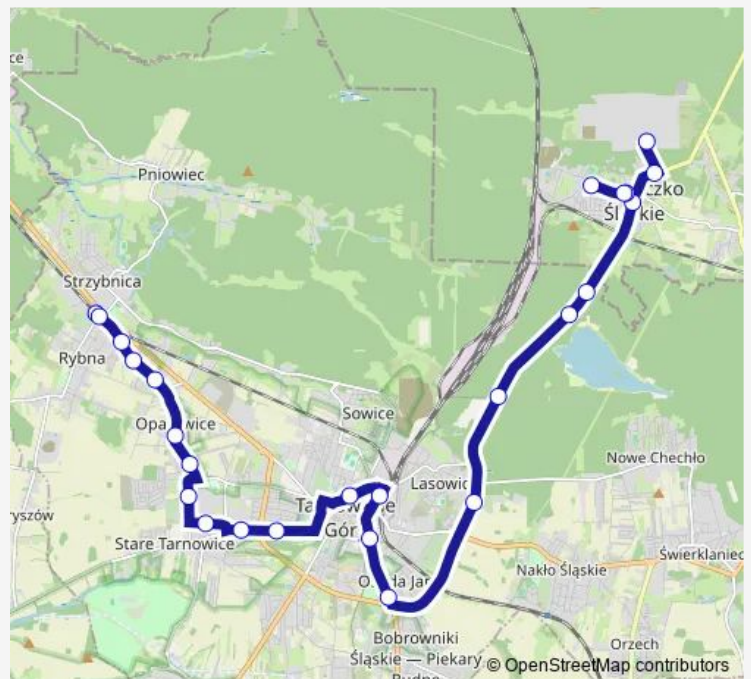

Tarnowskie Góry Dworzec

Route schedule

Rybna Lotników — Tarnowskie Góry Dworzec

Monday	—
Tuesday	—
Wednesday	—
Thursday	23:02
Friday	—
Saturday	—
Sunday	—

Route info

Direction: Rybna Lotników

Stops: 13

Trip Duration: 0 hour 18 min

615 — Miasteczko Śląskie Osiedle - Rybna Lotników

## Direction

Miasteczko Śląskie Osiedle — Rybna Lotników

23 stops

[Open route schedule](#)

Miasteczko Śląskie Osiedle

Miasteczko Śląskie Szkoła

Miasteczko Śląskie Rynek

granica MIAS - TARN (Zalew Chechło)