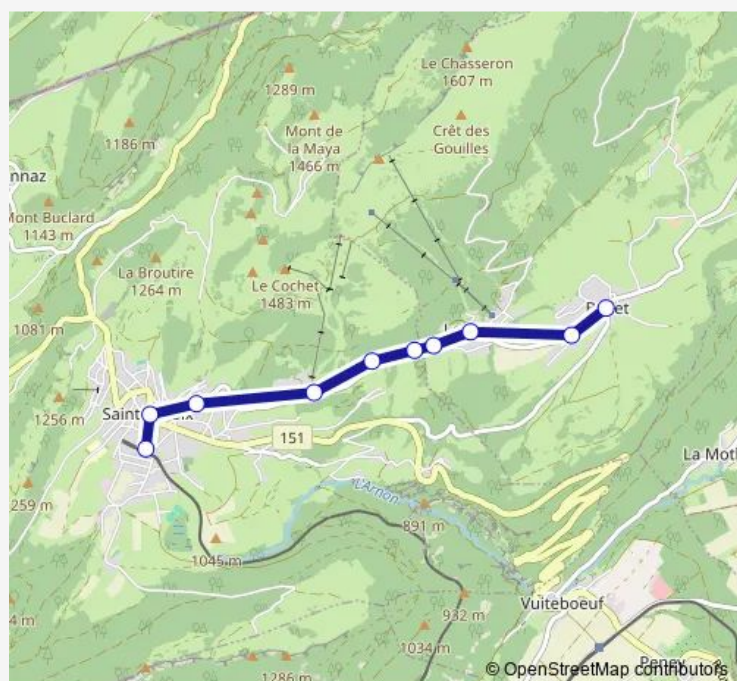

Direction

Bullet, village — Ste-Croix, gare

10 stops

[Open route schedule](#)

Bullet, village

Bullet, Grande Salle

Les Rasses, village

Les Rasses, Grand-Hôtel

Les Rasses, Crêt-Junod

Les Rasses, Bois de Ban

Ste-Croix, Les Replans

Ste-Croix, rue des Rasses

Ste-Croix, poste

Ste-Croix, gare

Route schedule

Bullet, village — Ste-Croix, gare

Monday	08:34
Tuesday	08:34
Wednesday	08:34
Thursday	08:34
Friday	08:34
Saturday	—
Sunday	—

Route info

Direction: Bullet, village

Stops: 10

Trip Duration: 0 hour 11 min

Direction

Ste-Croix, gare — Bullet, village

10 stops

[Open route schedule](#)

Ste-Croix, gare

Ste-Croix, La Charmille

Ste-Croix, rue des Rasses

Ste-Croix, Les Replans

Les Rasses, Bois de Ban

Les Rasses, Crêt-Junod